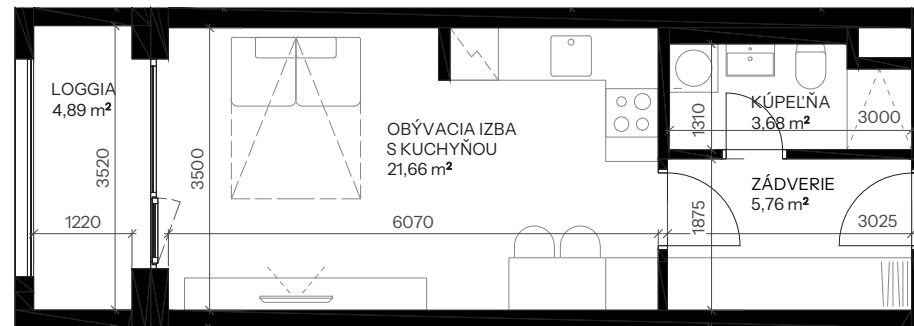

Byt C.3.4

nová Merina

Vchod **C**
Podlažie **3.NP**
Počet izieb **1**

Názov miestnosti	m ²
Zádverie	5,76
Kúpeľňa	3,68
Obývacia izba s kuchyňou	21,66
Spolu interier	31,10

Balkón 4,89
Spolu exteriér 4,89

Pivničná kobka C.07 1,63

Predajná plocha spolu 37,63

Vchod

Byt

Podlažie

novamerina.sk

+421 907 726 660, predaj@novamerina.sk

Pôdorys a rozmiestnenie vnútorného vybavenia bytu sú ilustračné. Uvedené rozmery sú predbežné a nemusia sa zhodovať s realizačným projektom. Do výmery bytu sa nezapočítava priestor pod priečkami. Zariaďovacie predmety nie sú súčasťou dodávky.