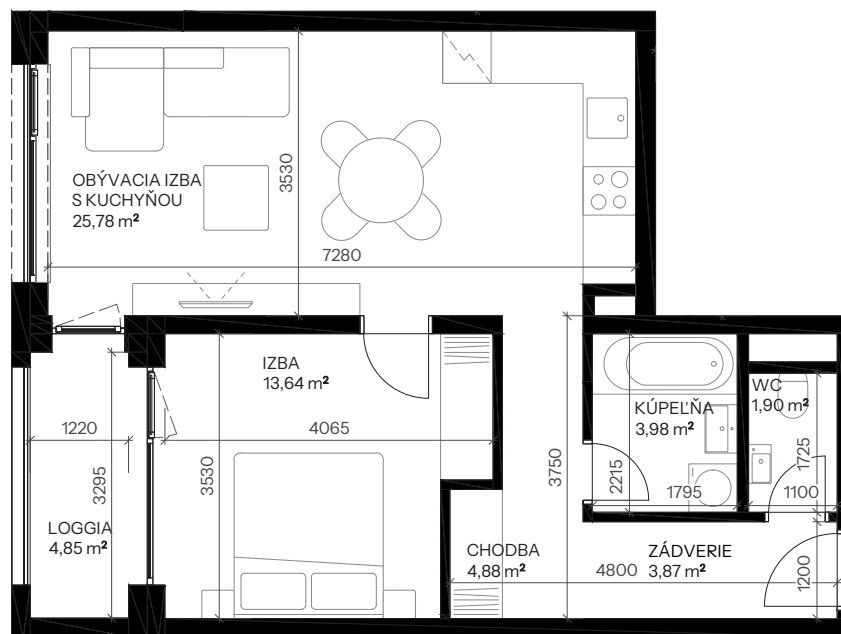

Byt C.3.5

nová Merina

Vchod **C**
Podlažie **3.NP**
Počet izieb **2**

Názov miestnosti	m ²
Zádvrie	3,87
WC	1,90
Kúpeľňa	3,98
Chodba	4,88
Obývacia izba s kuchyňou	25,78
Izba	13,64
Spolu interiér	54,05

Loggia 4,85
Spolu exteriér 4,85

Pivničná kobka C.14 1,73

Predajná plocha spolu 60,62

Vchod

Byt

Podlažie

novamerina.sk

+421 907 726 660, predaj@novamerina.sk

Pôdorys a rozmiestnenie vnútorného vybavenia bytu sú ilustračné. Uvedené rozmery sú predbežné a nemusia sa zhodovať s realizačným projektom. Do výmery bytu sa nezapočítava priestor pod priečkami. Zariaďovacie predmety nie sú súčasťou dodávky.