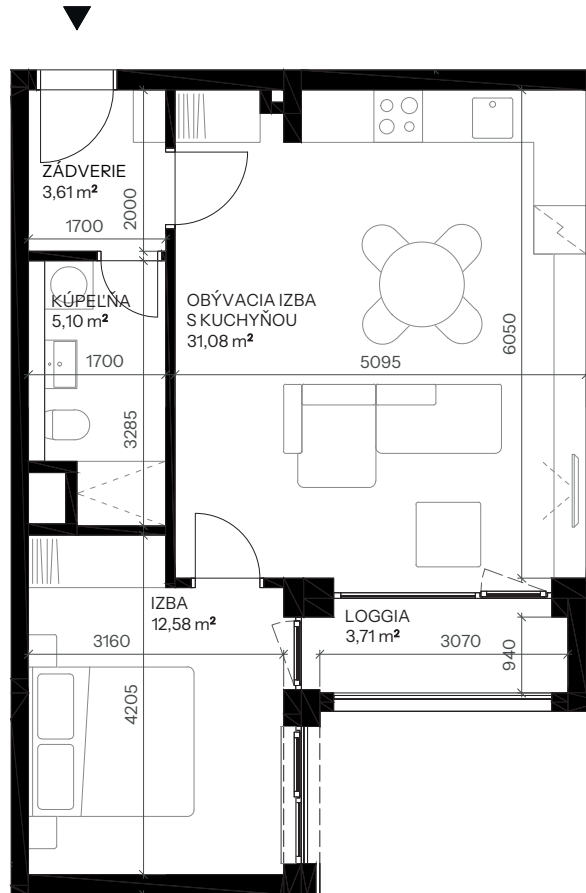

# Byt D.3.10

nová **Merina**

Vchod **D**  
Podlažie **3.NP**  
Počet izieb **2**

Názov miestnosti	m <sup>2</sup>
Zádverie	3,61
Obývacia izba s kuchyňou	31,08
Izba	12,58
Kúpeľňa	5,10
<b>Spolu interié</b>	<b>52,37</b>
Balkón	3,71
<b>Spolu exteriér</b>	<b>3,71</b>
<b>Pivničná kobka D.34</b>	<b>1,47</b>
<b>Predajná plocha spolu</b>	<b>57,56</b>

Vchod

Byt

Podlažie

**novamerina.sk**

+421 907 726 660, predaj@novamerina.sk

Pôdorys a rozmiestnenie vnútorného vybavenia bytu sú ilustračné. Uvedené rozmery sú predbežné a nemusia sa zhodovať s realizačným projektom. Do výmery bytu sa nezapočítava priestor pod priečkami. Zariaďovacie predmety nie sú súčasťou dodávky.