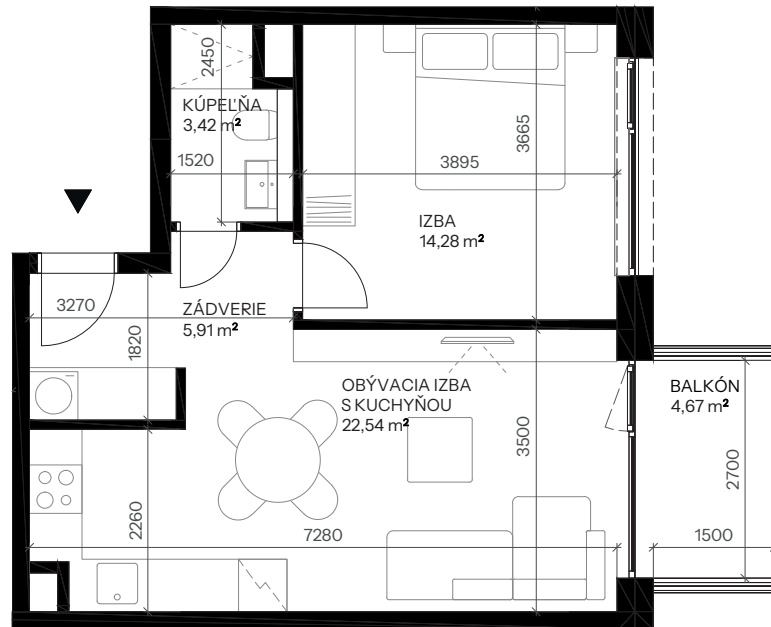

# nová Merina

Vchod **D**  
Podlažie **3.NP**  
Počet izieb **2**

Názov miestnosti	m <sup>2</sup>
Zádvrie	5,91
Kúpeľňa	3,42
Izba	14,28
Obývacia izba s kuchyňou	22,54
<b>Spolu interiér</b>	<b>46,14</b>
Balkón	4,67
<b>Spolu exteriér</b>	<b>4,67</b>
<b>Pivničná kobka D.22</b>	<b>1,54</b>
<b>Predajná plocha spolu</b>	<b>52,36</b>

Vchod

Byt

Podlažie

[novamerina.sk](http://novamerina.sk)

+421907 726 660, [predaj@novamerina.sk](mailto:predaj@novamerina.sk)

Pôdorys a rozmiestnenie vnútorného vybavenia bytu sú ilustračné. Uvedené rozmery sú predbežné a nemusia sa zhodovať s realizačným projektom. Do výmery bytu sa nezapočítava priestor pod priečkami. Zariaďovacie predmety nie sú súčasťou dodávky.