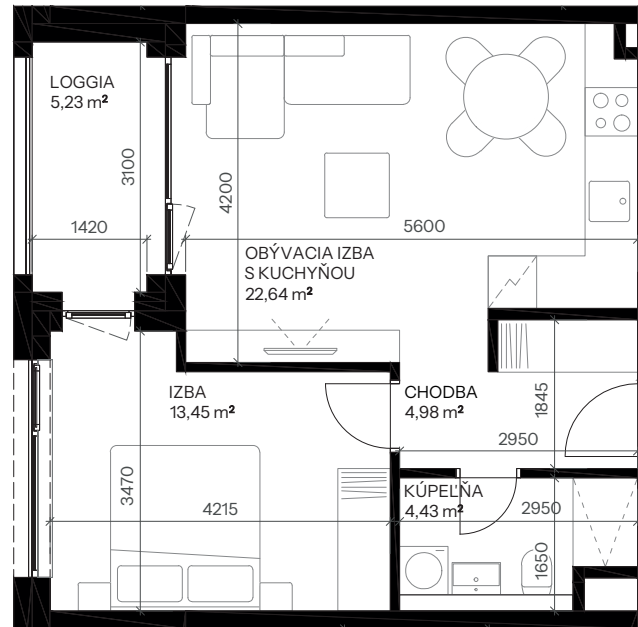

Byt D.3.5

Vchod **D**
Podlažie **3.NP**
Počet izieb **2**

Názov miestnosti	m ²
Chodba	4,98
Kúpeľňa	4,43
Izba	13,45
Obývacia izba s kuchyňou	22,64
Spolu interiér	45,50

Loggia	5,23
Spolu exteriér	5,23

Pivničná kobka D.28 **1,77**

Predajná plocha spolu **52,50**

nová merina

Vchod

Byt

Podlažie

novamerina.sk

+421 907 726 660, predaj@novamerina.sk

Pôdorys a rozmiestnenie vnútorného vybavenia bytu sú ilustračné. Uvedené rozmery sú predbežné a nemusia sa zhodovať s realizačným projektom. Do výmery bytu sa nezapočítava priestor pod priečkami. Zariaďovacie predmety nie sú súčasťou dodávky.