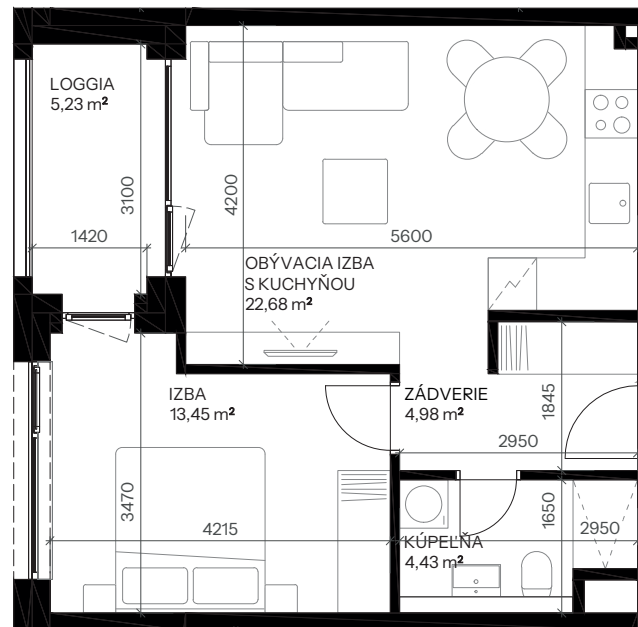

Byt D.3.6

Vchod **D**
Podlažie **3.NP**
Počet izieb **2**

Názov miestnosti	m ²
Zádvrie	4,98
Kúpeľňa	4,43
Izba	13,45
Obývacia izba s kuchyňou	22,68
Spolu interié	45,54

Loggia	5,23
Spolu exteriér	5,23

Pivničná kobka D.29 **1,77**

Predajná plocha spolu **52,54**

nová Merina

Vchod

Byt

Podlažie

novamerina.sk

+421 907 726 660, predaj@novamerina.sk

Pôdorys a rozmiestnenie vnútorného vybavenia bytu sú ilustračné. Uvedené rozmery sú predbežné a nemusia sa zhodovať s realizačným projektom. Do výmery bytu sa nezapočítava priestor pod priečkami. Zariaďovacie predmety nie sú súčasťou dodávky.