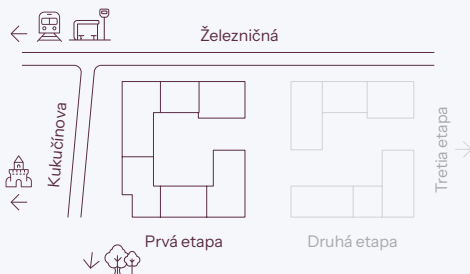

Predajná plocha spolu **51,55**

nová merina

Vchod

Byt

Podlažie

novamerina.sk

+421 907 726 660, predaj@novamerina.sk

Pôdorys a rozmiestnenie vnútorného vybavenia bytu sú ilustračné. Uvedené rozmery sú predbežné a nemusia sa zhodovať s realizačným projektom. Do výmery bytu sa nezapočítava priestor pod priečkami. Zariaďovacie predmety nie sú súčasťou dodávky.