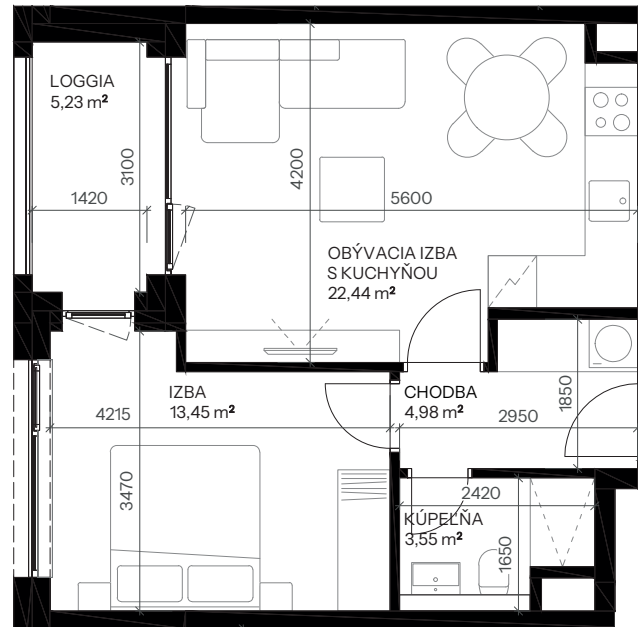

Byt D.3.7

Vchod **D**
Podlažie **3.NP**
Počet izieb **2**

Názov miestnosti	m ²
Chodba	4,98
Kúpeľňa	3,55
Izba	13,45
Obývacia izba s kuchyňou	22,44
Spolu interié	44,42

Loggia	5,23
Spolu exteriér	5,23

Pivničná kobka D.30 **1,90**

Predajná plocha spolu **51,55**

nová merina

Vchod

Byt

Podlažie

novamerina.sk

+421 907 726 660, predaj@novamerina.sk

Pôdorys a rozmiestnenie vnútorného vybavenia bytu sú ilustračné. Uvedené rozmery sú predbežné a nemusia sa zhodovať s realizačným projektom. Do výmery bytu sa nezapočítava priestor pod priečkami. Zariaďovacie predmety nie sú súčasťou dodávky.