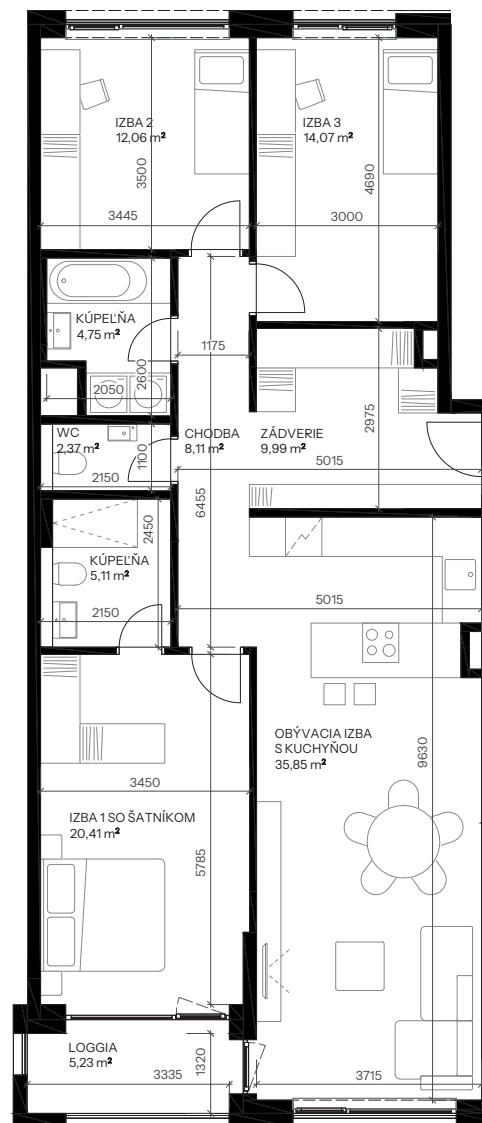

Byt F.3.4

Vchod **F**
 Podlažie **3.NP**
 Počet izieb **4**

Názov miestnosti	m ²
Zádvrie	9,99
Chodba	8,11
Obývacia izba s kuchyňou	35,85
Izba 1 so šatníkom	20,41
Kúpeľňa	5,11
WC	2,37
Kúpeľňa	4,75
Izba 2	12,06
Izba 3	14,07
Spolu interiér	112,71
Loggia	5,23
Spolu exteriér	5,23
Pivničná kobka F.37	2,65
Predajná plocha spolu	120,58

nová Merina

Vchod

Byt

Podlažie

novamerina.sk

+421 907 726 660, predaj@novamerina.sk

Pôdorys a rozmiestnenie vnútorného vybavenia bytu sú ilustračné. Uvedené rozmery sú predbežné a nemusia sa zhodovať s realizačným projektom. Do výmery bytu sa nezapočítava priestor pod priečkami. Zariaďovacie predmety nie sú súčasťou dodávky.