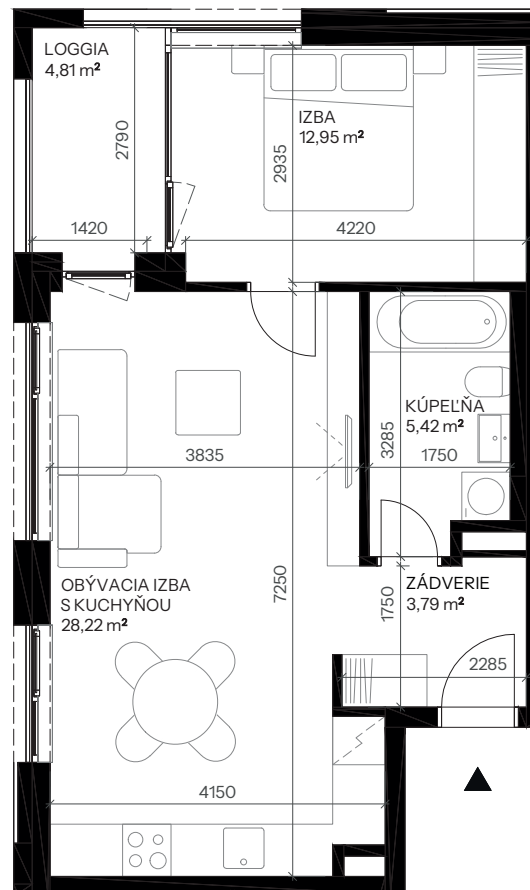

Byt A.4.2

nová Merina

Vchod **A**
Podlažie **4.NP**
Počet izieb **2**

Názov miestnosti	m ²
Zádverie	3,79
Obývacia izba s kuchyňou	28,22
Kúpeľňa	5,42
Izba	12,95
Spolu interiér	50,39
Loggia	4,81
Spolu exteriér	4,81
Pivničná kobka A.21	1,94
Predajná plocha spolu	57,14

Vchod

Byt

Podlažie

novamerina.sk

+421 907 726 660, predaj@novamerina.sk

Pôdorys a rozmiestnenie vnútorného vybavenia bytu sú ilustračné. Uvedené rozmery sú predbežné a nemusia sa zhodovať s realizačným projektom. Do výmery bytu sa nezapočítava priestor pod priečkami. Zariaďovacie predmety nie sú súčasťou dodávky.