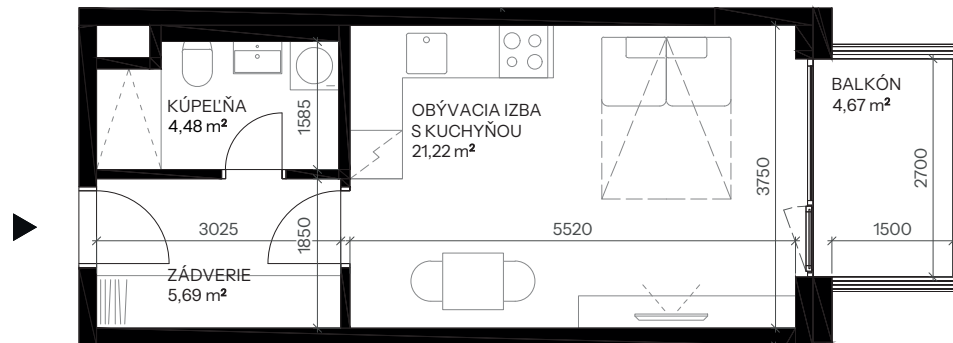

Byt A.4.5

nová Merina

Vchod **A**
Podlažie **4.NP**
Počet izieb **1**

Názov miestnosti	m ²
Zádverie	5,69
Kúpeľňa	4,48
Obývacia izba s kuchyňou	21,22
Spolu interié	31,39

Balkón	4,67
Spolu exteriér	4,67

Pivničná kobka A.01 **1,68**

Predajná plocha spolu **37,74**

Vchod

Byt

Podlažie

novamerina.sk

+421 907 726 660, predaj@novamerina.sk

Pôdorys a rozmiestnenie vnútorného vybavenia bytu sú ilustračné. Uvedené rozmery sú predbežné a nemusia sa zhodovať s realizačným projektom. Do výmery bytu sa nezapočítava priestor pod priečkami. Zariaďovacie predmety nie sú súčasťou dodávky.