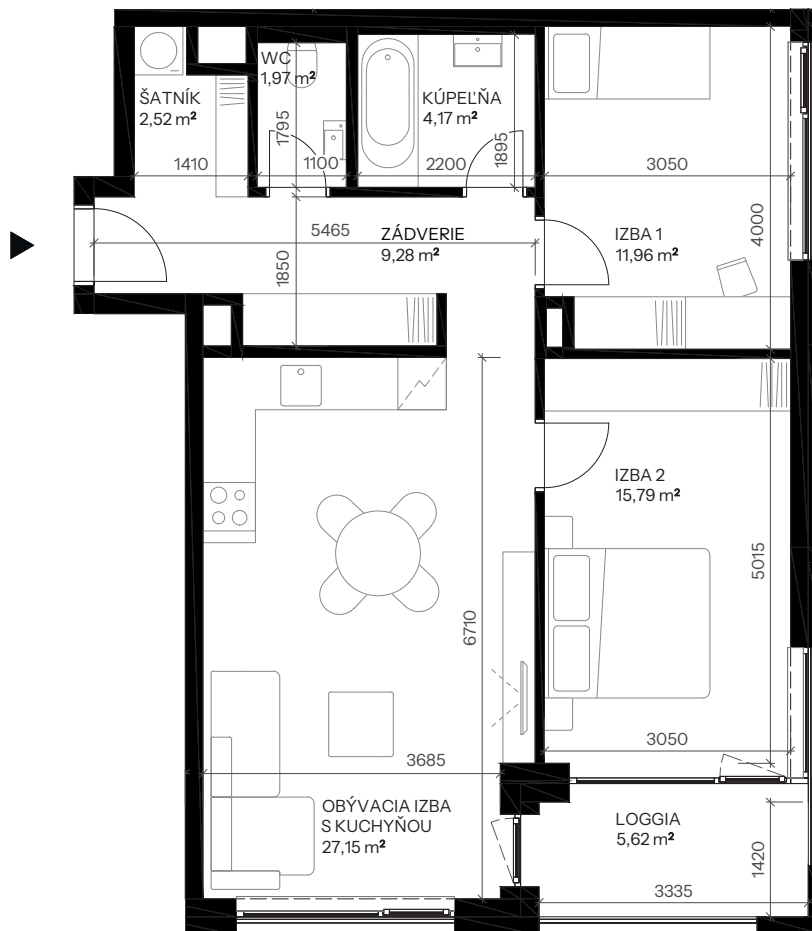

Byt A.4.6

nová Merina

Vchod **A**
Podlažie **4.NP**
Počet izieb **3**

Názov miestnosti	m ²
Zádvrie	9,28
Šatník	2,52
WC	1,97
Kúpeľňa	4,17
Izba 1	11,96
Obývacia izba s kuchyňou	27,15
Izba 2	15,79
Spolu interié	72,85
Loggia	5,62
Spolu exteriér	5,62
Pivničná kobka A.13	2,47
Predajná plocha spolu	80,94

Vchod

Byt

Podlažie

novamerina.sk

+421 907 726 660, predaj@novamerina.sk

Pôdorys a rozmiestnenie vnútorného vybavenia bytu sú ilustračné. Uvedené rozmery sú predbežné a nemusia sa zhodovať s realizačným projektom. Do výmery bytu sa nezapočítava priestor pod priečkami. Zariaďovacie predmety nie sú súčasťou dodávky.