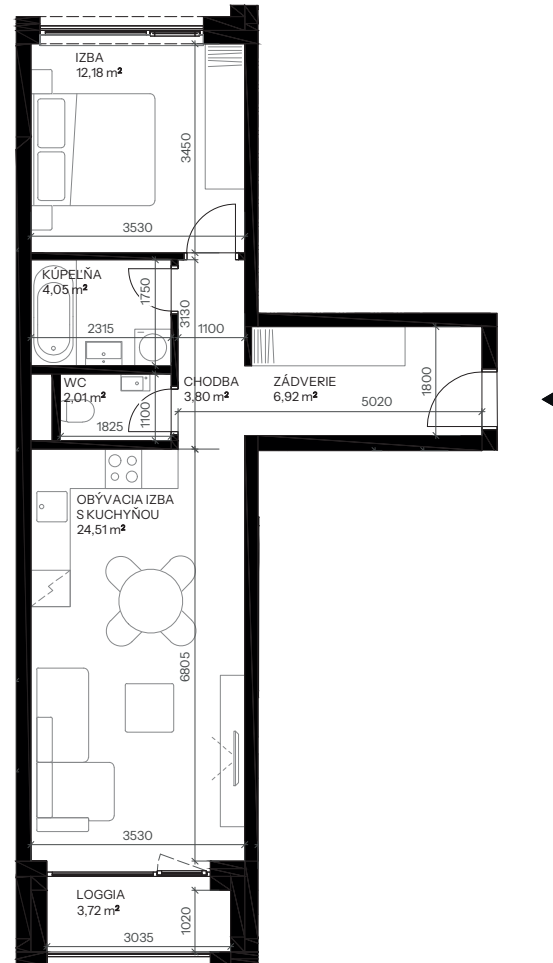

Byt A.4.8

Vchod **A**
Podlažie **4.NP**
Počet izieb **2**

Názov miestnosti	m ²
Zádvrie	6,92
Chodba	3,80
Izba	12,18
Kúpeľňa	4,05
WC	2,01
Obývacia izba s kuchyňou	24,51
Spolu interié	53,46

Loggia 3,72
Spolu exteriér 3,72

Pivničná kobka A.20 1,86

Predajná plocha spolu 59,03

nová merina

Vchod

Byt

Podlažie

novamerina.sk

+421 907 726 660, predaj@novamerina.sk

Pôdorys a rozmiestnenie vnútorného vybavenia bytu sú ilustračné. Uvedené rozmery sú predbežné a nemusia sa zhodovať s realizačným projektom. Do výmery bytu sa nezapočítava priestor pod priečkami. Zariaďovacie predmety nie sú súčasťou dodávky.