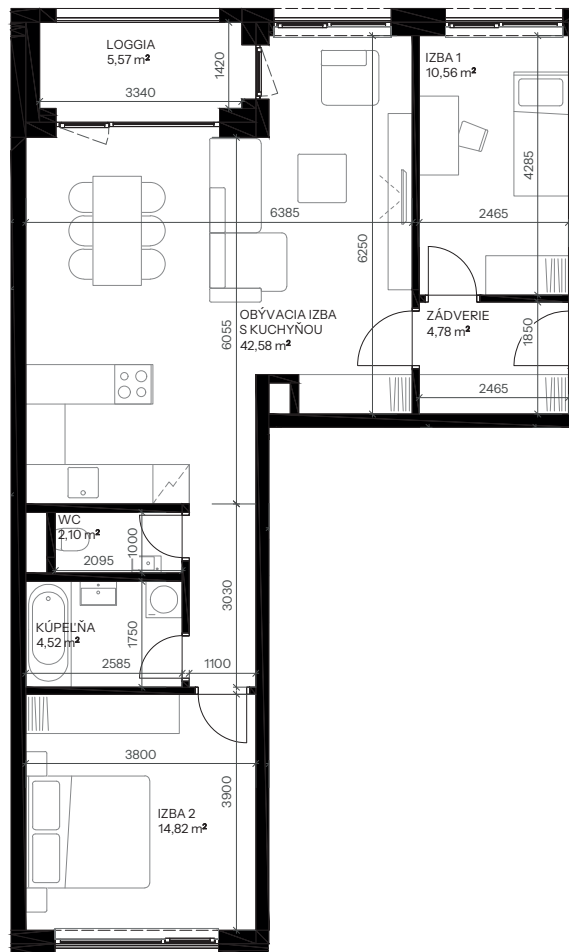

# Byt B.4.4

Vchod **B**  
Podlažie **4.NP**  
Počet izieb **3**

Názov miestnosti	m <sup>2</sup>
Zádvrie	4,78
Izba	10,56
Obývacia izba s kuchyňou	42,58
WC	2,10
Kúpeľňa	4,52
Izba	14,82
<b>Spolu interié</b>	<b>79,36</b>
Loggia	5,57
<b>Spolu exteriér</b>	<b>5,57</b>
<b>Pivničná kobka B.16</b>	<b>4,55</b>
<b>Predajná plocha spolu</b>	<b>89,47</b>

# nová Merina

Vchod

Byt

Podlažie

**novamerina.sk**

+421 907 726 660, predaj@novamerina.sk

Pôdorys a rozmiestnenie vnútorného vybavenia bytu sú ilustračné. Uvedené rozmery sú predbežné a nemusia sa zhodovať s realizačným projektom. Do výmery bytu sa nezapočítava priestor pod priečkami. Zariaďovacie predmety nie sú súčasťou dodávky.