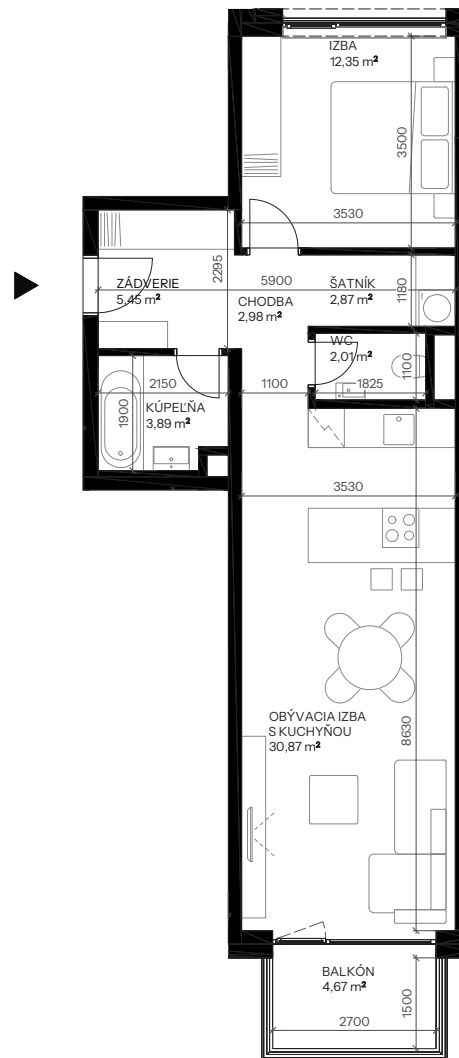

Byt C.4.1

Vchod **C**
Podlažie **4.NP**
Počet izieb **2**

Názov miestnosti	m ²
Zádvrie	5,45
Kúpeľňa	3,89
Chodba	2,98
Izba	12,35
Šatník	2,87
WC	2,01
Obývacia izba s kuchyňou	30,87
Spolu interiér	60,42
Balkón	4,67
Spolu exteriér	4,67
Pivničná kobka C.19	1,78
Predajná plocha spolu	66,87

nová Merina

Vchod

Byt

Podlažie

novamerina.sk

+421 907 726 660, predaj@novamerina.sk

Pôdorys a rozmiestnenie vnútorného vybavenia bytu sú ilustračné. Uvedené rozmery sú predbežné a nemusia sa zhodovať s realizačným projektom. Do výmery bytu sa nezapočítava priestor pod priečkami. Zariaďovacie predmety nie sú súčasťou dodávky.