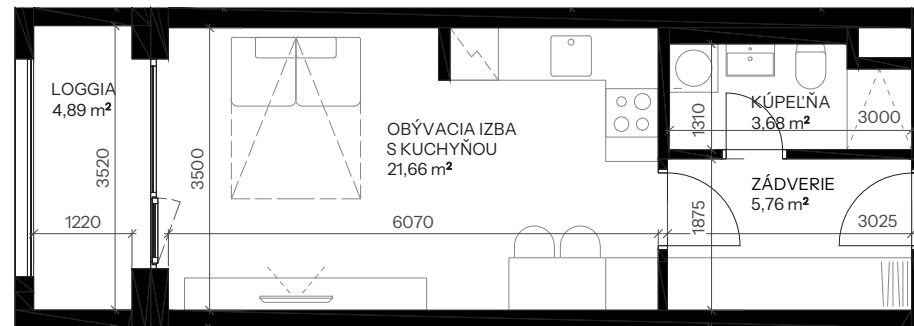

# nová Merina

Vchod **C**  
Podlažie **4.NP**  
Počet izieb **1**

Názov miestnosti	m <sup>2</sup>
Zádverie	5,76
Kúpeľňa	3,68
Obývacia izba s kuchyňou	21,66
<b>Spolu interié</b>	<b>31,10</b>

Balkón 4,89  
**Spolu exteriér 4,89**

**Pivničná kobka C.08 1,63**

**Predajná plocha spolu 37,63**

Vchod

Byt

Podlažie

**novamerina.sk**

+421 907 726 660, predaj@novamerina.sk

Pôdorys a rozmiestnenie vnútorného vybavenia bytu sú ilustračné. Uvedené rozmery sú predbežné a nemusia sa zhodovať s realizačným projektom. Do výmery bytu sa nezapočítava priestor pod priečkami. Zariaďovacie predmety nie sú súčasťou dodávky.