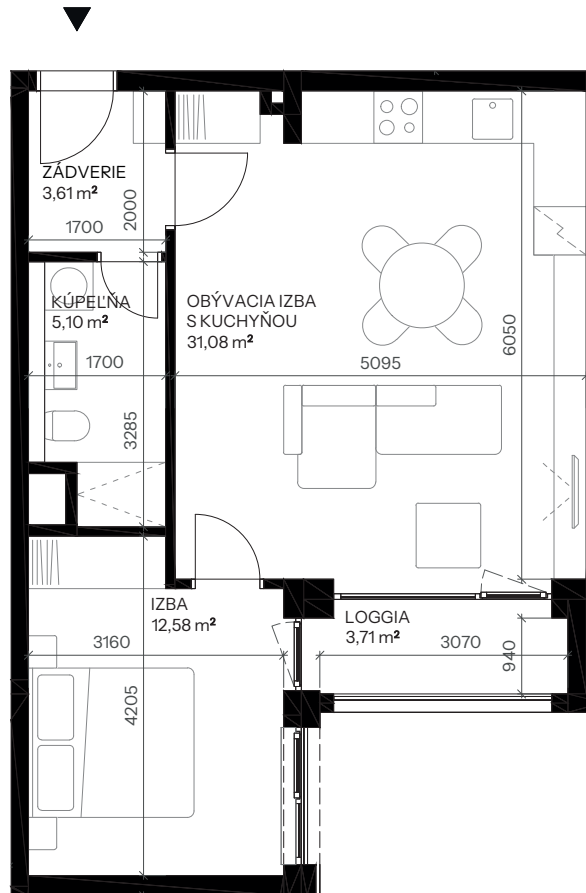

Byt D.4.10

nová merina

Vchod **D**
Podlažie **4.NP**
Počet izieb **2**

Názov miestnosti	m ²
Zádverie	3,61
Obývacia izba s kuchyňou	31,08
Izba	12,58
Kúpeľňa	5,10
Spolu interié	52,37
Balkón	3,71
Spolu exteriér	3,71
Pivničná kobka D.17	1,86
Predajná plocha spolu	57,95

Vchod

Byt

Podlažie

novamerina.sk

+421 907 726 660, predaj@novamerina.sk

Pôdorys a rozmiestnenie vnútorného vybavenia bytu sú ilustračné. Uvedené rozmery sú predbežné a nemusia sa zhodovať s realizačným projektom. Do výmery bytu sa nezapočítava priestor pod priečkami. Zariaďovacie predmety nie sú súčasťou dodávky.