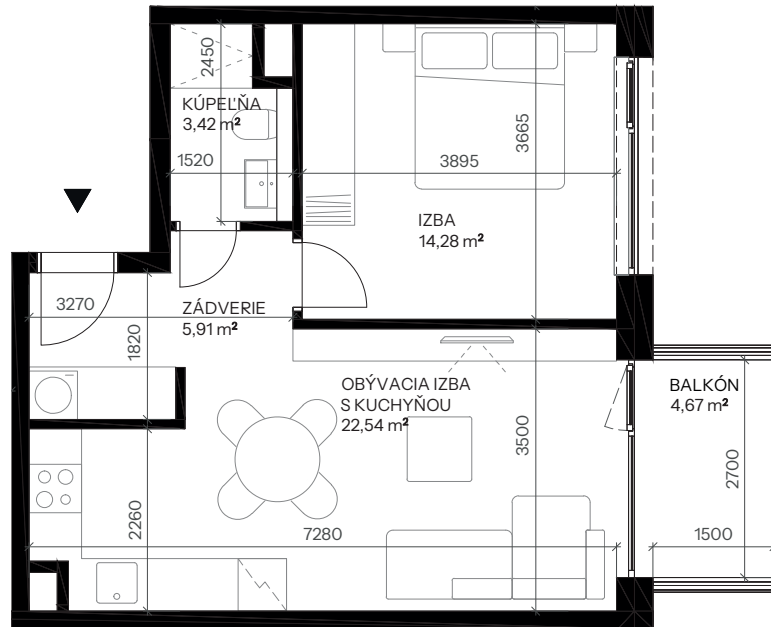

# nová Merina

Vchod **D**  
Podlažie **4.NP**  
Počet izieb **2**

Názov miestnosti	m <sup>2</sup>
Zádvrie	5,91
Kúpeľňa	3,42
Izba	14,28
Obývacia izba s kuchyňou	22,54
<b>Spolu interiér</b>	<b>46,14</b>
Balkón	4,67
<b>Spolu exteriér</b>	<b>4,67</b>
<b>Pivničná kobka D.32</b>	<b>1,70</b>
<b>Predajná plocha spolu</b>	<b>52,52</b>

Vchod

Byt

Podlažie

**novamerina.sk**

+421907 726 660, predaj@novamerina.sk

Pôdorys a rozmiestnenie vnútorného vybavenia bytu sú ilustračné. Uvedené rozmery sú predbežné a nemusia sa zhodovať s realizačným projektom. Do výmery bytu sa nezapočítava priestor pod priečkami. Zariaďovacie predmety nie sú súčasťou dodávky.