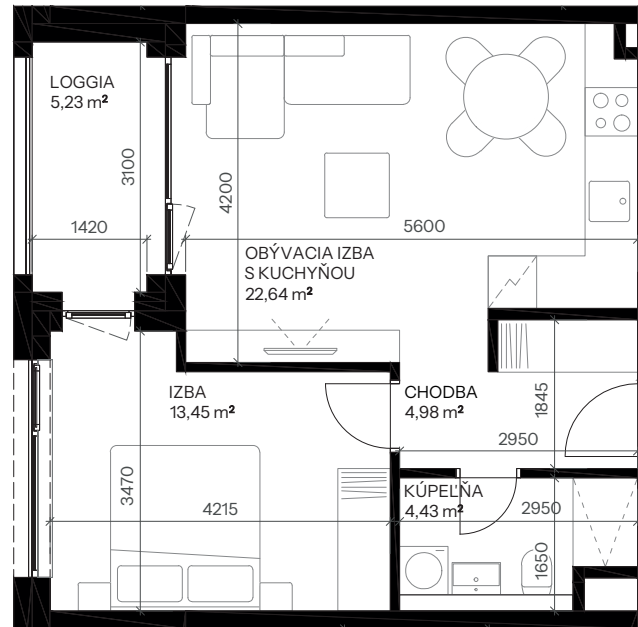

Byt D.4.5

Vchod **D**
Podlažie **4.NP**
Počet izieb **2**

Názov miestnosti	m ²
Chodba	4,98
Kúpeľňa	4,43
Izba	13,45
Obývacia izba s kuchyňou	22,64
Spolu interié	45,50

Loggia	5,23
Spolu exteriér	5,23

Pivničná kobka D.08 **1,80**

Predajná plocha spolu **52,53**

nová merina

Vchod

Byt

Podlažie

novamerina.sk

+421 907 726 660, predaj@novamerina.sk

Pôdorys a rozmiestnenie vnútorného vybavenia bytu sú ilustračné. Uvedené rozmery sú predbežné a nemusia sa zhodovať s realizačným projektom. Do výmery bytu sa nezapočítava priestor pod priečkami. Zariaďovacie predmety nie sú súčasťou dodávky.