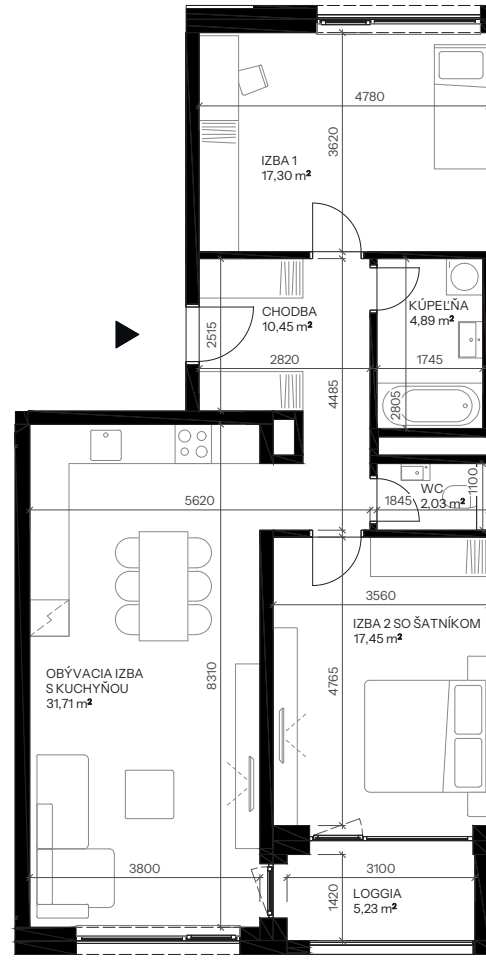

# Byt E.4.1

Vchod **E**  
Podlažie **4.NP**  
Počet izieb **3**

Názov miestnosti	m <sup>2</sup>
Chodba	10,45
Izba 1	17,30
Kúpeľňa	4,89
WC	2,03
Izba 2 so šatníkom	17,45
Obývacia izba s kuchyňou	31,71
<b>Spolu interiér</b>	<b>83,84</b>

Loggia 5,23  
**Spolu exteriér 5,23**

**Pivničná kobka E.11 3,59**

**Predajná plocha spolu 92,66**

# nová Merina

Vchod

Byt

Podlažie

**novamerina.sk**

+421 907 726 660, predaj@novamerina.sk

Pôdorys a rozmiestnenie vnútorného vybavenia bytu sú ilustračné. Uvedené rozmery sú predbežné a nemusia sa zhodovať s realizačným projektom. Do výmery bytu sa nezapočítava priestor pod priečkami. Zariaďovacie predmety nie sú súčasťou dodávky.