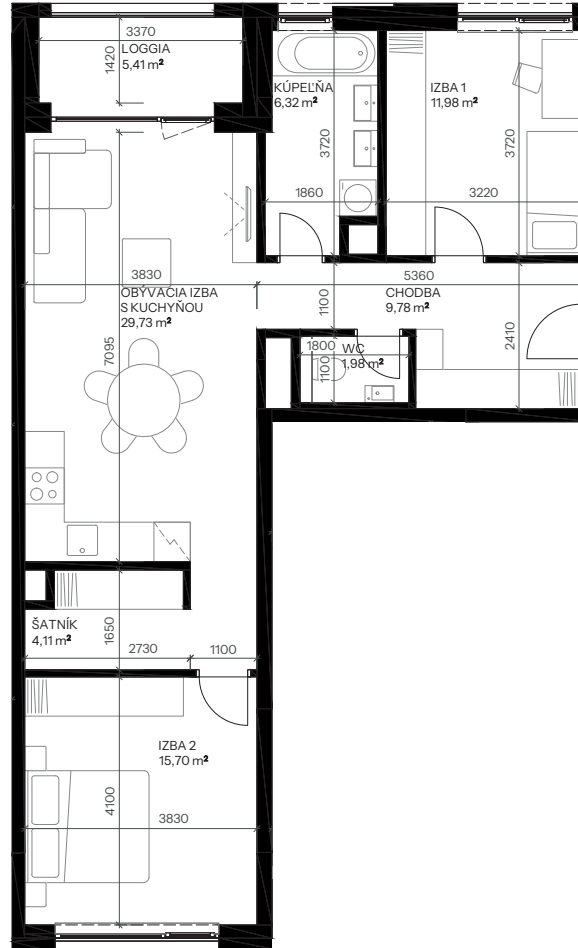

Byt E.4.3

nová Merina

Vchod **E**
Podlažie **4.NP**
Počet izieb **3**

Názov miestnosti	m ²
Chodba	9,78
WC	1,98
Izba 1	11,98
Kúpeľňa	6,32
Obývacia izba s kuchyňou	29,73
Šatník	4,11
Izba 2	15,70
Spolu interié	79,61
Loggia	5,41
Spolu exteriér	5,41
Pivničná kobka E.06	4,64
Predajná plocha spolu	89,66

Vchod

Byt

Podlažie

novamerina.sk

+421 907 726 660, predaj@novamerina.sk

Pôdorys a rozmiestnenie vnútorného vybavenia bytu sú ilustračné. Uvedené rozmery sú predbežné a nemusia sa zhodovať s realizačným projektom. Do výmery bytu sa nezapočítava priestor pod priečkami. Zariaďovacie predmety nie sú súčasťou dodávky.