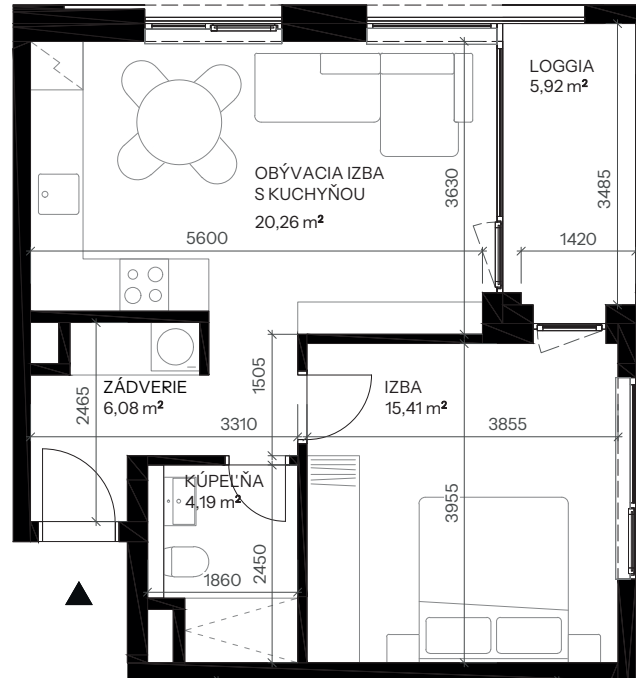

Byt F.4.1

Vchod **F**
Podlažie **4.NP**
Počet izieb **2**

| Názov miestnosti | m ² |
|------------------------------|----------------|
| Zádvrie | 6,08 |
| Kúpeľňa | 4,19 |
| Izba | 15,41 |
| Obývacia izba s kuchyňou | 20,26 |
| Spolu interié | 45,94 |
| Loggia | 5,92 |
| Spolu exteriér | 5,92 |
| Pivničná kobka F.34 | 1,86 |
| Predajná plocha spolu | 53,72 |

nová merina

Vchod

Byt

Podlažie

novamerina.sk

+421 907 726 660, predaj@novamerina.sk

Pôdorys a rozmiestnenie vnútorného vybavenia bytu sú ilustračné. Uvedené rozmery sú predbežné a nemusia sa zhodovať s realizačným projektom. Do výmery bytu sa nezapočítava priestor pod priečkami. Zariaďovacie predmety nie sú súčasťou dodávky.