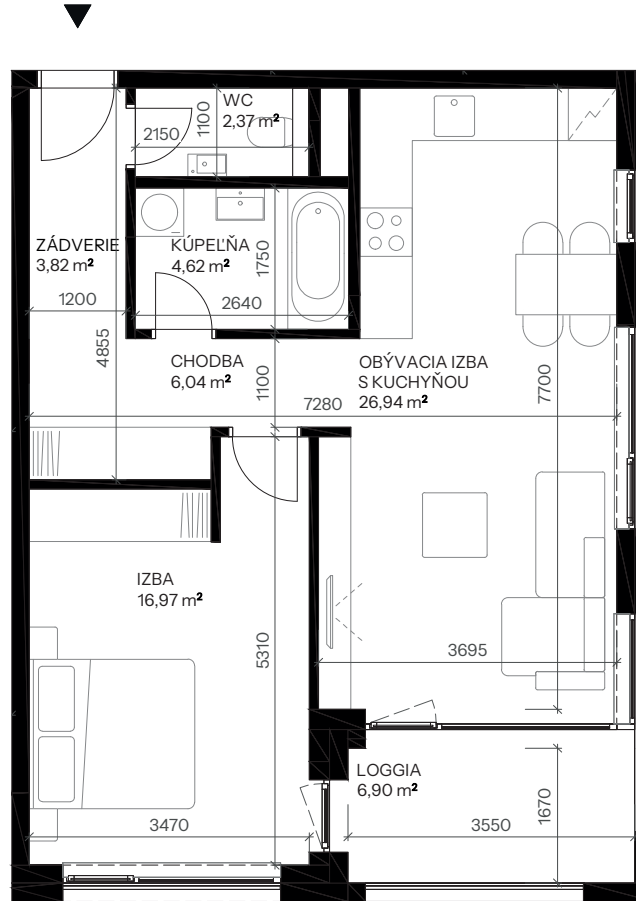

Byt F.4.2

nová Merina

Vchod **F**
Podlažie **4.NP**
Počet izieb **2**

Názov miestnosti	m ²
Zádvrie	3,82
WC	2,37
Kúpeľňa	4,62
Chodba	6,04
Obývacia izba s kuchyňou	26,94
Spolu interiér	60,76
Loggia	6,90
Spolu exteriér	6,90
Pivničná kobka F.35	1,86
Predajná plocha spolu	69,53

Vchod

Byt

Podlažie

novamerina.sk

+421 907 726 660, predaj@novamerina.sk

Pôdorys a rozmiestnenie vnútorného vybavenia bytu sú ilustračné. Uvedené rozmery sú predbežné a nemusia sa zhodovať s realizačným projektom. Do výmery bytu sa nezapočítava priestor pod priečkami. Zariaďovacie predmety nie sú súčasťou dodávky.