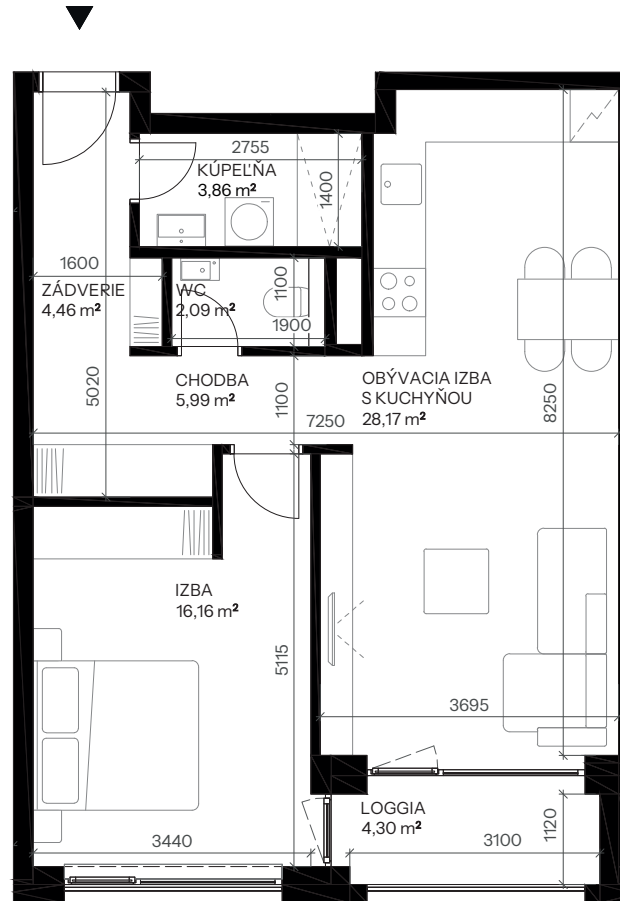

Byt F.4.3

Vchod **F**
Podlažie **4.NP**
Počet izieb **2**

Názov miestnosti	m ²
Zádverie	4,46
Kúpeľňa	3,86
WC	2,09
Chodba	5,99
Obývacia izba s kuchyňou	28,17
Izba	16,16
Spolu interiér	60,73
Loggia	4,30
Spolu exteriér	4,30
Pivničná kobka F.36	1,86
Predajná plocha spolu	66,89

nová merina

Vchod

Byt

Podlažie

novamerina.sk

+421 907 726 660, predaj@novamerina.sk

Pôdorys a rozmiestnenie vnútorného vybavenia bytu sú ilustračné. Uvedené rozmery sú predbežné a nemusia sa zhodovať s realizačným projektom. Do výmery bytu sa nezapočítava priestor pod priečkami. Zariaďovacie predmety nie sú súčasťou dodávky.