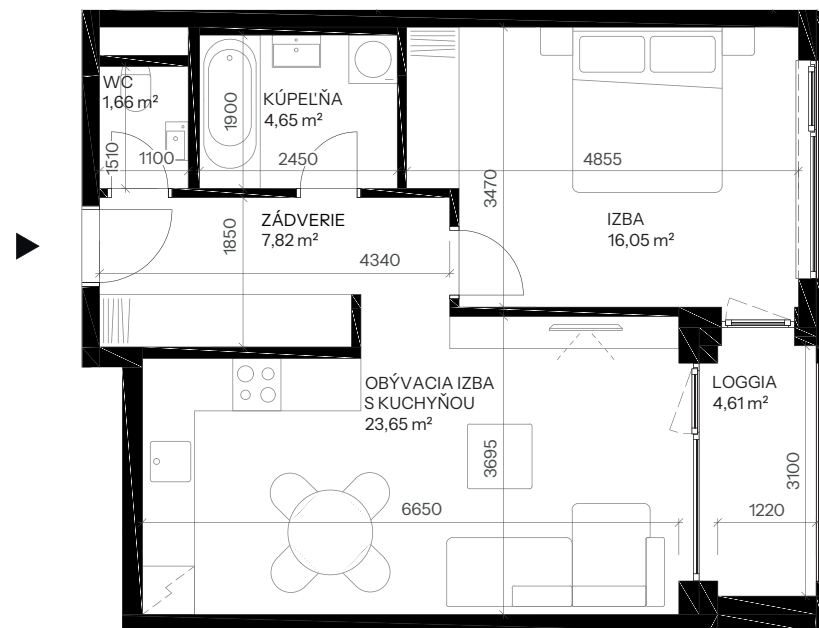

Byt A.5.4

nová merina

Vchod **A**
Podlažie **5.NP**
Počet izieb **2**

Názov miestnosti	m ²
Zádvrie	7,82
WC	1,66
Kúpeľňa	4,65
Izba	16,05
Obývacia izba s kuchyňou	23,65
Spolu interier	53,84
Loggia	4,61
Spolu exteriér	4,61
Pivničná kobka A.30	1,60
Predajná plocha spolu	60,05

Vchod

Byt

Podlažie

novamerina.sk

+421907 726 660, predaj@novamerina.sk

Pôdorys a rozmiestnenie vnútorného vybavenia bytu sú ilustračné. Uvedené rozmery sú predbežné a nemusia sa zhodovať s realizačným projektom. Do výmery bytu sa nezapočítava priestor pod priečkami. Zariaďovacie predmety nie sú súčasťou dodávky.