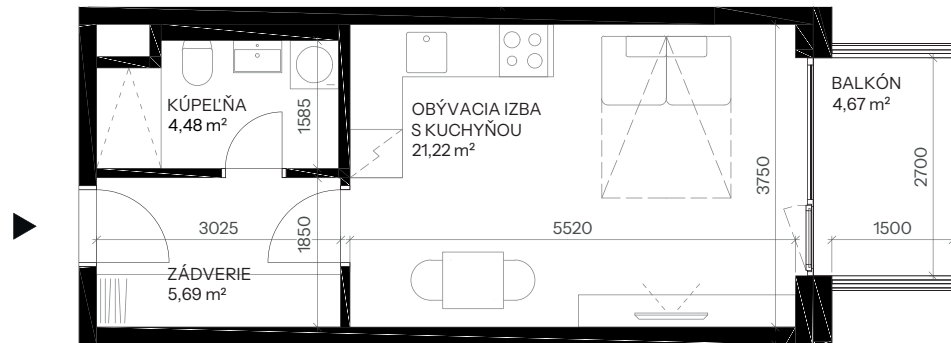

# Byt A.5.5

Vchod **A**  
Podlažie **5.NP**  
Počet izieb **1**

Názov miestnosti	m <sup>2</sup>
Zádverie	5,69
Kúpeľňa	4,48
Obývacia izba s kuchyňou	21,22
<b>Spolu interié</b>	<b>31,39</b>
Balkón	4,67
<b>Spolu exteriér</b>	<b>4,67</b>
<b>Pivničná kobka A.29</b>	<b>1,60</b>
<b>Predajná plocha spolu</b>	<b>37,66</b>

# nová Merina

Vchod

Byt

Podlažie

**novamerina.sk**

+421 907 726 660, predaj@novamerina.sk

Pôdorys a rozmiestnenie vnútorného vybavenia bytu sú ilustračné. Uvedené rozmery sú predbežné a nemusia sa zhodovať s realizačným projektom. Do výmery bytu sa nezapočítava priestor pod priečkami. Zariaďovacie predmety nie sú súčasťou dodávky.