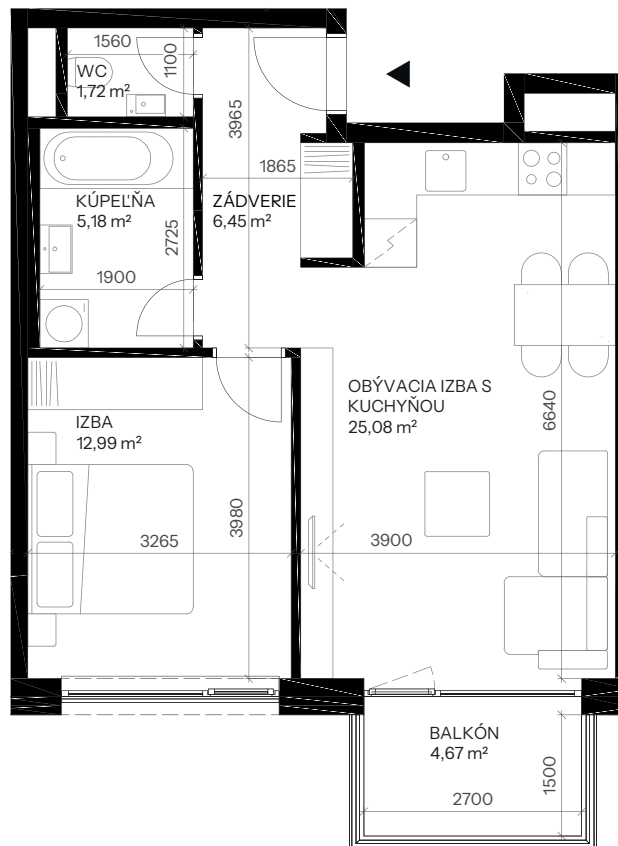

Byt A.5.7

Vchod **A**
Podlažie **5.NP**
Počet izieb **2**

Názov miestnosti	m ²
Zádverie	6,45
WC	1,72
Kúpeľňa	5,18
Izba	12,99
Obývacia izba s kuchyňou	25,08
Spolu interiér	51,42
Balkón	4,67
Spolu exteriér	4,67
Pivničná kobka A.28	1,60
Predajná plocha spolu	57,69

nová merina

Vchod

Byt

Podlažie

novamerina.sk

+421 907 726 660, predaj@novamerina.sk

Pôdorys a rozmiestnenie vnútorného vybavenia bytu sú ilustračné. Uvedené rozmery sú predbežné a nemusia sa zhodovať s realizačným projektom. Do výmery bytu sa nezapočítava priestor pod priečkami. Zariaďovacie predmety nie sú súčasťou dodávky.