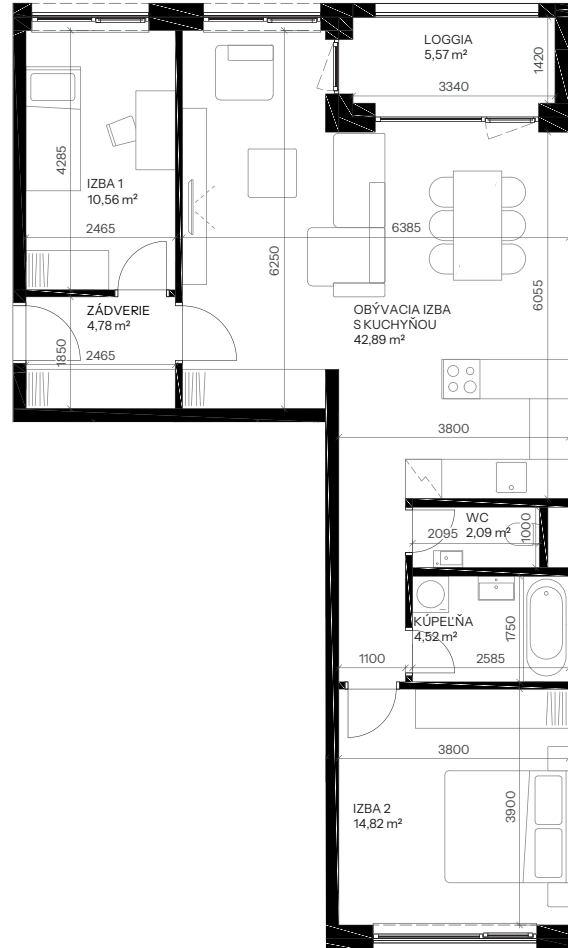

Byt B.5.1

nová Merina

Vchod **B**
Podlažie **5.NP**
Počet izieb **3**

Názov miestnosti	m ²
Zádvrie	4,78
Izba	10,56
Obývacia izba s kuchyňou	42,89
WC	2,09
Kúpeľňa	4,52
Izba 2	14,82
Spolu interiér	79,67
Loggia	5,57
Spolu exteriér	5,57
Pivničná kobka B.13	6,35
Predajná plocha spolu	91,60

Vchod

Byt

Podlažie

novamerina.sk

+421 907 726 660, predaj@novamerina.sk

Pôdorys a rozmiestnenie vnútorného vybavenia bytu sú ilustračné. Uvedené rozmery sú predbežné a nemusia sa zhodovať s realizačným projektom. Do výmery bytu sa nezapočítava priestor pod priečkami. Zariaďovacie predmety nie sú súčasťou dodávky.