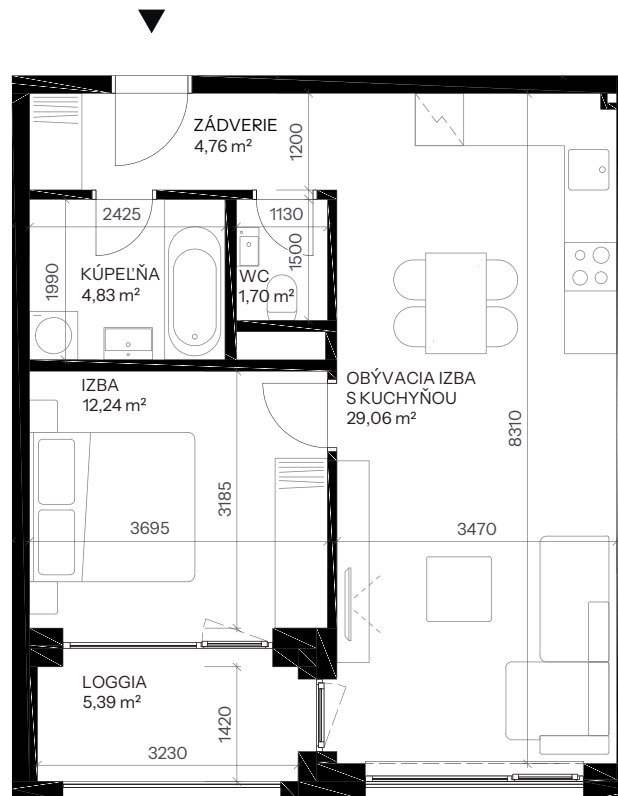

Byt B.5.2

Vchod **B**
Podlažie **5.NP**
Počet izieb **2**

Názov miestnosti	m ²
Zádverie	4,76
Kúpeľňa	4,83
WC	1,70
Obývacia izba s kuchyňou	29,06
Izba	12,24
Spolu interiér	52,57
Loggia	5,39
Spolu exteriér	5,39
Pivničná kobka B.12	1,73
Predajná plocha spolu	59,69

nová Merina

Vchod

Byt

Podlažie

novamerina.sk

+421 907 726 660, predaj@novamerina.sk

Pôdorys a rozmiestnenie vnútorného vybavenia bytu sú ilustračné. Uvedené rozmery sú predbežné a nemusia sa zhodovať s realizačným projektom. Do výmery bytu sa nezapočítava priestor pod priečkami. Zariaďovacie predmety nie sú súčasťou dodávky.