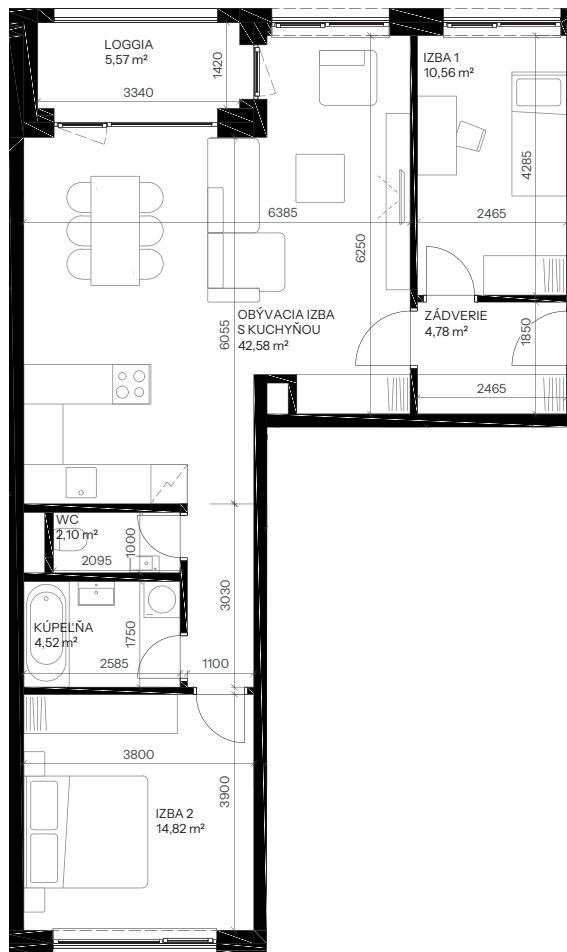

Byt B.5.4

nová **Merina**

Vchod **B**
Podlažie **5.NP**
Počet izieb **3**

Názov miestnosti	m ²
Zádvrie	4,78
Izba	10,56
Obývacia izba s kuchyňou	42,58
WC	2,10
Kúpeľňa	4,52
Izba	14,82
Spolu interié	79,36
Loggia	5,57
Spolu exteriér	5,57
Pivničná kobka B.14	4,74
Predajná plocha spolu	89,67

Vchod

Byt

Podlažie

novamerina.sk

+421 907 726 660, predaj@novamerina.sk

Pôdorys a rozmiestnenie vnútorného vybavenia bytu sú ilustračné. Uvedené rozmery sú predbežné a nemusia sa zhodovať s realizačným projektom. Do výmery bytu sa nezapočítava priestor pod priečkami. Zariaďovacie predmety nie sú súčasťou dodávky.