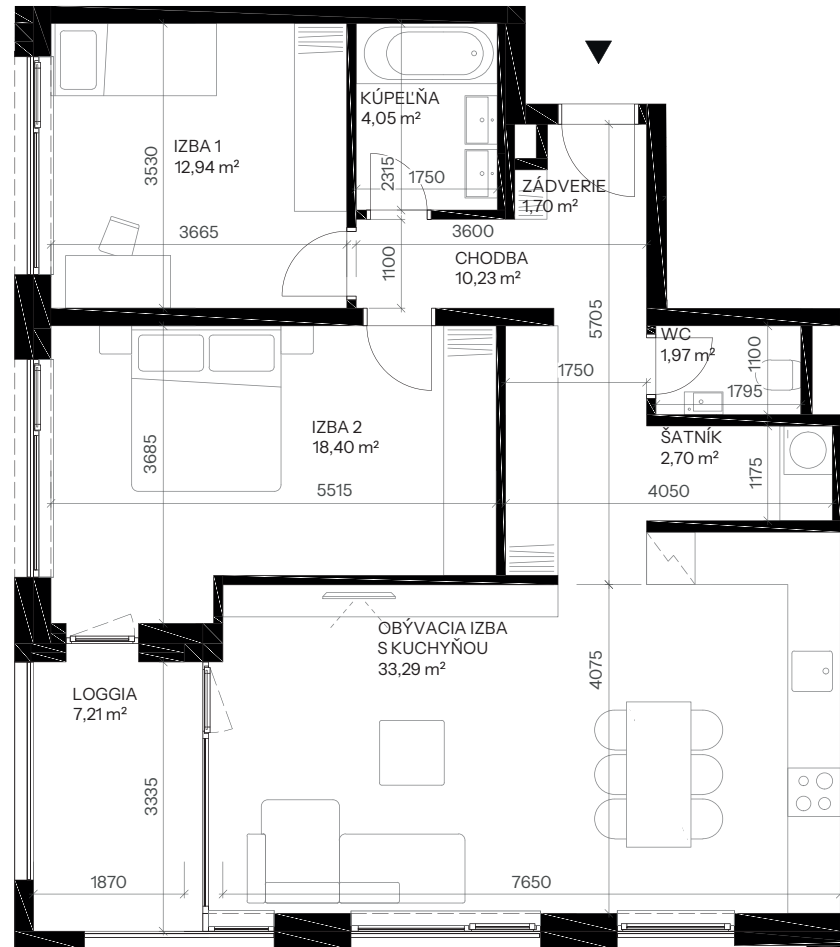

Byt C.5.2

nová Merina

Vchod **C**
Podlažie **5.NP**
Počet izieb **3**

Názov miestnosti	m ²
Zádvrie	1,70
Chodba	10,23
Kúpeľňa	4,05
Izba 1	12,94
Izba 2	18,40
WC	1,97
Šatník	2,70
Obývacia izba s kuchyňou	33,29
Spolu interié	85,30
Balkón	7,21
Spolu exteriér	7,21
Pivničná kobka C.10	6,24
Predajná plocha spolu	98,75

Vchod

Byt

Podlažie

novamerina.sk

+421 907 726 660, predaj@novamerina.sk

Pôdorys a rozmiestnenie vnútorného vybavenia bytu sú ilustračné. Uvedené rozmery sú predbežné a nemusia sa zhodovať s realizačným projektom. Do výmery bytu sa nezapočítava priestor pod priečkami. Zariaďovacie predmety nie sú súčasťou dodávky.