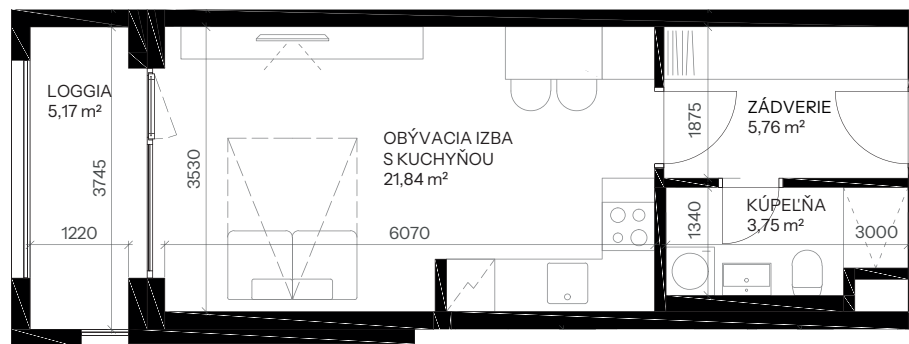

Byt C.5.3

nová Merina

Vchod **C**
Podlažie **5.NP**
Počet izieb **1**

Názov miestnosti	m ²
Zádvrie	5,76
Kúpeľňa	3,75
Obývacia izba s kuchyňou	21,84
Spolu interier	31,35

Balkón 5,17
Spolu exteriér 5,17

Pivničná kobka C.02 1,68

Predajná plocha spolu 38,20

Vchod

Byt

Podlažie

novamerina.sk

+421 907 726 660, predaj@novamerina.sk

Pôdorys a rozmiestnenie vnútorného vybavenia bytu sú ilustračné. Uvedené rozmery sú predbežné a nemusia sa zhodovať s realizačným projektom. Do výmery bytu sa nezapočítava priestor pod priečkami. Zariaďovacie predmety nie sú súčasťou dodávky.