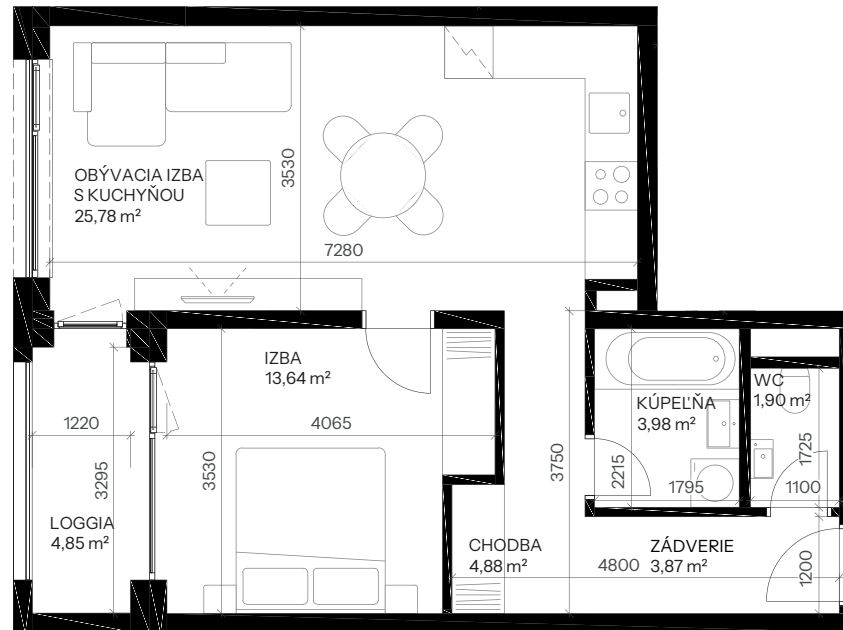

# nová Merina

Vchod **C**  
Podlažie **5.NP**  
Počet izieb **2**

Názov miestnosti	m <sup>2</sup>
Zádvrie	3,87
WC	1,90
Kúpeľňa	3,98
Chodba	4,88
Obývacia izba s kuchyňou	25,78
Izba	13,64
<b>Spolu interié</b>	<b>54,05</b>
Loggia	4,85
<b>Spolu exteriér</b>	<b>4,85</b>
<b>Pivničná kobka C.12</b>	<b>2,84</b>
<b>Predajná plocha spolu</b>	<b>61,73</b>

Vchod

Byt

Podlažie

[novamerina.sk](http://novamerina.sk)

+421 907 726 660, [predaj@novamerina.sk](mailto:predaj@novamerina.sk)

Pôdorys a rozmiestnenie vnútorného vybavenia bytu sú ilustračné. Uvedené rozmery sú predbežné a nemusia sa zhodovať s realizačným projektom. Do výmery bytu sa nezapočítava priestor pod priečkami. Zariaďovacie predmety nie sú súčasťou dodávky.