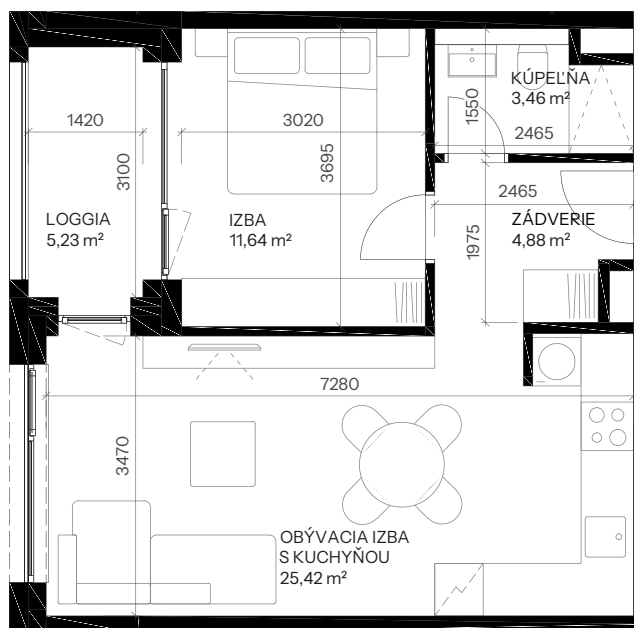

Byt D.5.4

nová Merina

Vchod **D**
Podlažie **5.NP**
Počet izieb **2**

Názov miestnosti	m ²
Zádvrie	4,88
Obývacia izba s kuchyňou	25,42
Izba	11,64
Kúpeľňa	3,46
Spolu interié	45,41
Loggia	5,23
Spolu exteriér	5,23
Pivničná kobka D.35	2,12
Predajná plocha spolu	52,75

Vchod

Byt

Podlažie

novamerina.sk

+421 907 726 660, predaj@novamerina.sk

Pôdorys a rozmiestnenie vnútorného vybavenia bytu sú ilustračné. Uvedené rozmery sú predbežné a nemusia sa zhodovať s realizačným projektom. Do výmery bytu sa nezapočítava priestor pod priečkami. Zariaďovacie predmety nie sú súčasťou dodávky.