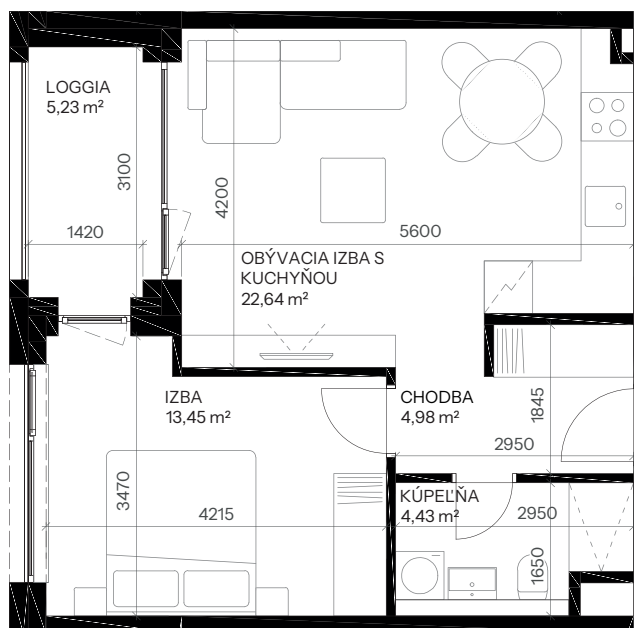

Byt D.5.5

Vchod **D**
Podlažie **5.NP**
Počet izieb **2**

Názov miestnosti	m ²
Chodba	4,98
Kúpeľňa	4,43
Izba	13,45
Obývacia izba s kuchyňou	22,64
Spolu interié	45,50

Loggia	5,23
Spolu exteriér	5,23

Pivničná kobka D.25 **1,78**

Predajná plocha spolu **52,51**

nová merina

Vchod

Byt

Podlažie

novamerina.sk

+421 907 726 660, predaj@novamerina.sk

Pôdorys a rozmiestnenie vnútorného vybavenia bytu sú ilustračné. Uvedené rozmery sú predbežné a nemusia sa zhodovať s realizačným projektom. Do výmery bytu sa nezapočítava priestor pod priečkami. Zariaďovacie predmety nie sú súčasťou dodávky.