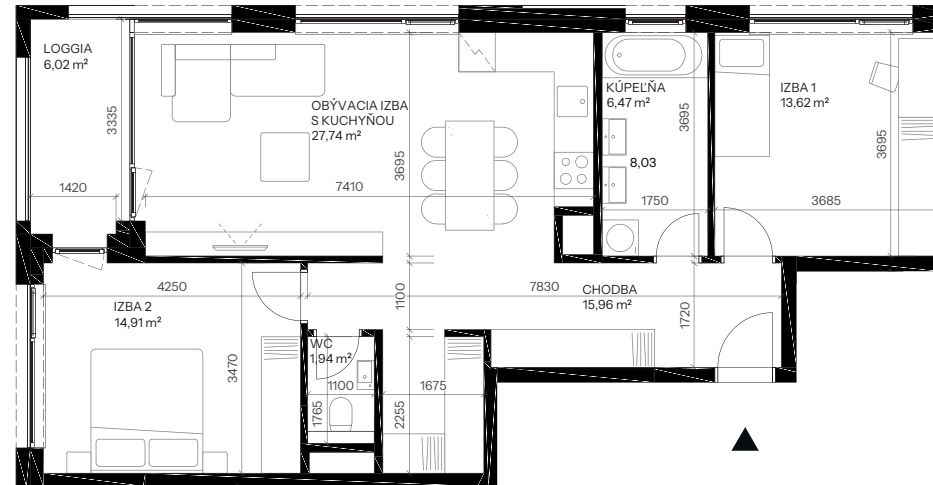

Byt D.5.8

nová Merina

Vchod **D**
Podlažie **5.NP**
Počet izieb **3**

Názov miestnosti	m ²
Chodba	15,96
Izba 1	13,62
Kúpeľňa	6,47
Obývacia izba s kuchyňou	27,74
Izba 2	14,91
WC	1,94
Spolu interiér	80,63
Loggia	6,02
Spolu exteriér	6,02
Pivničná kobka D.43	2,14
Predajná plocha spolu	88,78

Vchod

Byt

Podlažie

novamerina.sk

+421907 726 660, predaj@novamerina.sk

Pôdorys a rozmiestnenie vnútorného vybavenia bytu sú ilustračné. Uvedené rozmery sú predbežné a nemusia sa zhodovať s realizačným projektom. Do výmery bytu sa nezapočítava priestor pod priečkami. Zariadenie predmetov nie sú súčasťou dodávky.