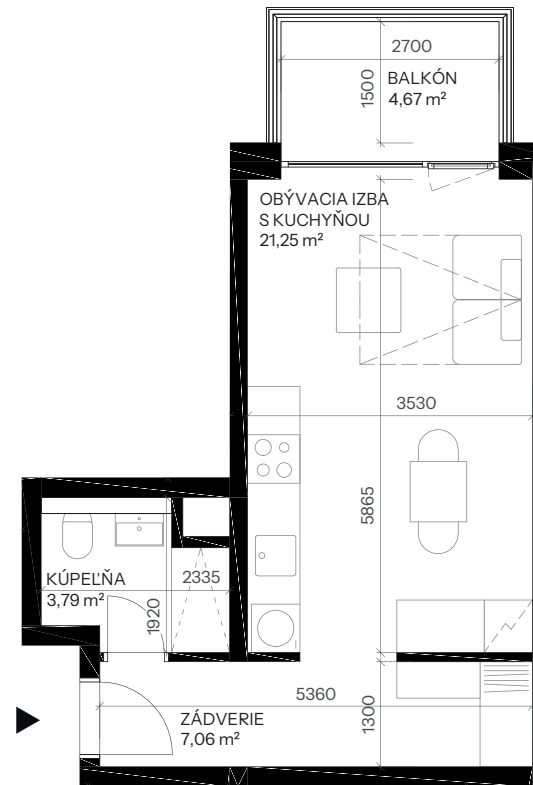

Byt D.5.9

Vchod **D**
Podlažie **5.NP**
Počet izieb **1**

Názov miestnosti	m ²
Zádvrie	7,06
Kúpeľňa	3,79
Obývacia izba s kuchyňou	21,25
Spolu interier	32,10
Balkón	4,67
Spolu exteriér	4,67
Pivničná kobka D.01	2,38
Predajná plocha spolu	39,15

nová Merina

Vchod

Byt

Podlažie

novamerina.sk

+421 907 726 660, predaj@novamerina.sk

Pôdorys a rozmiestnenie vnútorného vybavenia bytu sú ilustračné. Uvedené rozmery sú predbežné a nemusia sa zhodovať s realizačným projektom. Do výmery bytu sa nezapočítava priestor pod priečkami. Zariaďovacie predmety nie sú súčasťou dodávky.