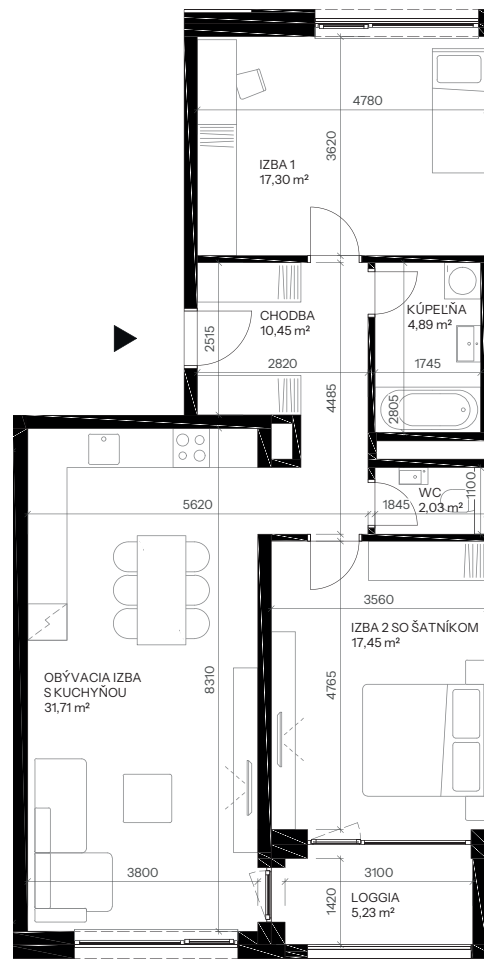

Byt E.5.1

Vchod **E**
Podlažie **5.NP**
Počet izieb **3**

Názov miestnosti	m ²
Chodba	10,45
Izba 1	17,30
Kúpeľňa	4,89
WC	2,03
Izba 2 so šatníkom	17,45
Obývacia izba s kuchyňou	31,71
Spolu interiér	83,84

Loggia 5,23
Spolu exteriér 5,23

Pivničná kobka E.09 3,59

Predajná plocha spolu 92,66

nová Merina

Vchod

Byt

Podlažie

novamerina.sk

+421 907 726 660, predaj@novamerina.sk

Pôdorys a rozmiestnenie vnútorného vybavenia bytu sú ilustračné. Uvedené rozmery sú predbežné a nemusia sa zhodovať s realizačným projektom. Do výmery bytu sa nezapočítava priestor pod priečkami. Zariaďovacie predmety nie sú súčasťou dodávky.