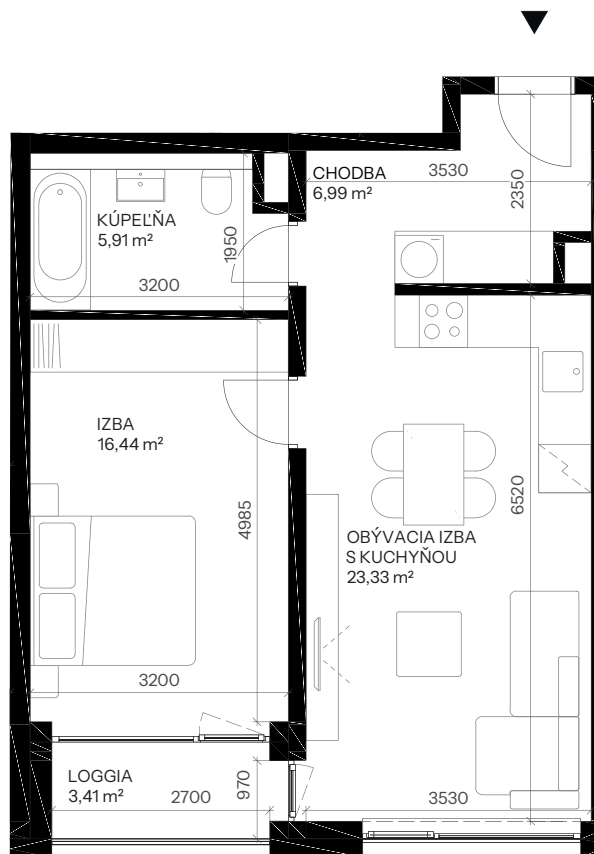

# Byt E.5.2

Vchod **E**  
Podlažie **5.NP**  
Počet izieb **2**

Názov miestnosti	m <sup>2</sup>
Chodba	6,99
Obývacia izba s kuchyňou	23,33
Izba	16,44
Kúpeľňa	5,91
<b>Spolu interié</b>	<b>52,66</b>
Loggia	3,41
<b>Spolu exteriér</b>	<b>3,41</b>
<b>Pivničná kobka E.08</b>	<b>3,59</b>
<b>Predajná plocha spolu</b>	<b>59,66</b>

# nová Merina

Vchod

Byt

Podlažie

[novamerina.sk](http://novamerina.sk)

+421 907 726 660, [predaj@novamerina.sk](mailto:predaj@novamerina.sk)

Pôdorys a rozmiestnenie vnútorného vybavenia bytu sú ilustračné. Uvedené rozmery sú predbežné a nemusia sa zhodovať s realizačným projektom. Do výmery bytu sa nezapočítava priestor pod priečkami. Zariaďovacie predmety nie sú súčasťou dodávky.