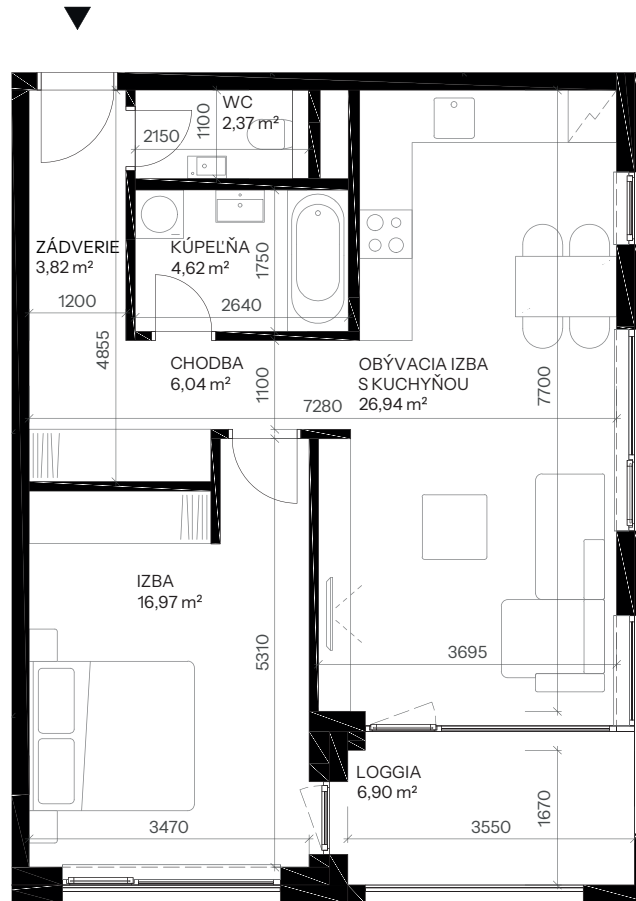

Byt F.5.2

nová Merina

Vchod **F**
Podlažie **5.NP**
Počet izieb **2**

Názov miestnosti	m ²
Zádvrie	3,82
WC	2,37
Kúpeľňa	4,62
Chodba	6,04
Obývacia izba s kuchyňou	26,94
Izba	16,97
Spolu interiér	60,76
Loggia	6,90
Spolu exteriér	6,90
Pivničná kobka F.25	1,90
Predajná plocha spolu	69,56

Vchod

Byt

Podlažie

novamerina.sk

+421 907 726 660, predaj@novamerina.sk

Pôdorys a rozmiestnenie vnútorného vybavenia bytu sú ilustračné. Uvedené rozmery sú predbežné a nemusia sa zhodovať s realizačným projektom. Do výmery bytu sa nezapočítava priestor pod priečkami. Zariaďovacie predmety nie sú súčasťou dodávky.