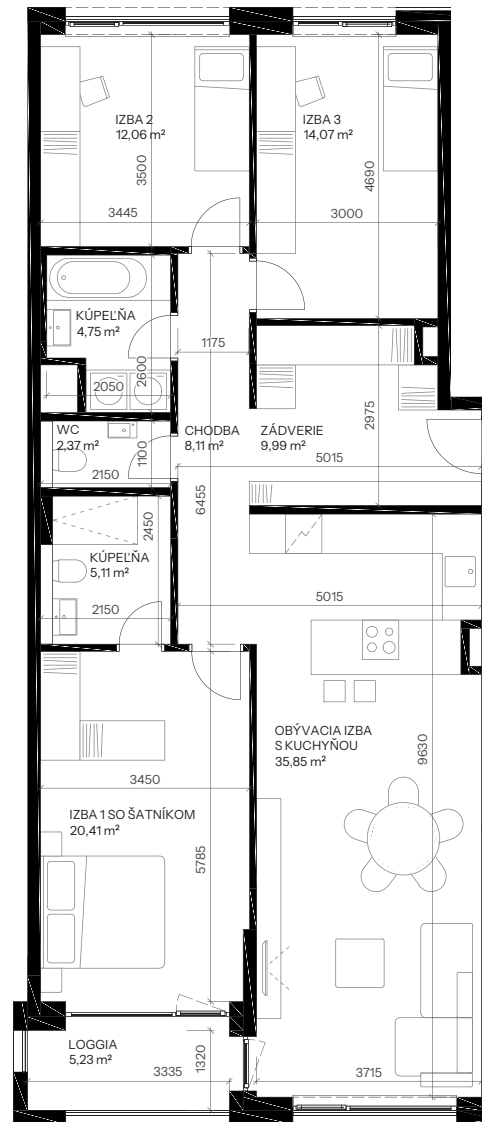

Byt F.5.4

Vchod **F**
Podlažie **5.NP**
Počet izieb **4**

Názov miestnosti	m²
Zádvrie	9,99
Chodba	8,11
Obývacia izba s kuchyňou	35,85
Izba 1 so šatníkom	20,41
Kúpeľňa	5,11
WC	2,37
Kúpeľňa	4,75
Izba 2	12,06
Izba 3	14,07
Spolu interiér	112,71
Loggia	5,23
Spolu exteriér	5,23
Pivničná kobka F.19	2,91
Predajná plocha spolu	120,84

novamerina.sk

+421 907 726 660, predaj@novamerina.sk

Pôdorys a rozmiestnenie vnútorného vybavenia bytu sú ilustračné. Uvedené rozmery sú predbežné a nemusia sa zhodovať s realizačným projektom. Do výmery bytu sa nezapočítava priestor pod priečkami. Zariaďovacie predmety nie sú súčasťou dodávky.

nová merina

Vchod

Byt

Podlažie

OCCAM
REAL ESTATE

WOOD
Real Estate