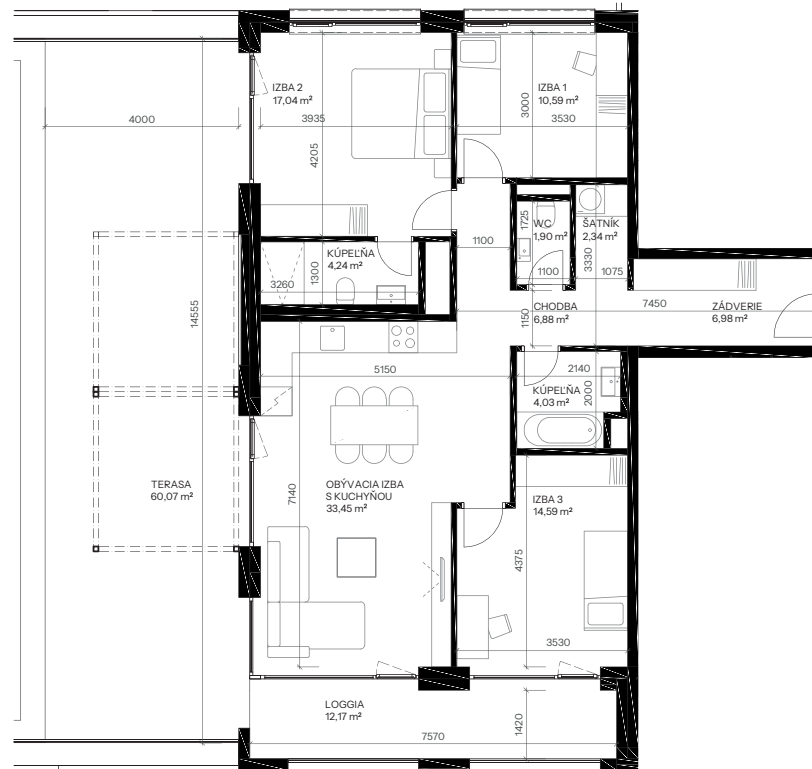

Byt A.6.3

nová merina

Vchod **A**
Podlažie **6.NP**
Počet izieb **4**

Názov miestnosti	m ²
Zádvrie	6,98
Chodba	6,88
Šatník	2,34
WC	1,90
Izba 1	10,59
Izba 2	17,04
Kúpeľňa	4,24
Obývacia izba s kuchyňou	33,45
Kúpeľňa	4,03
Izba 3	14,59
Spolu interier	102,03
Loggia	12,17
Terasa	60,07
Spolu exteriér	72,25
Pivničná kobka A.17	2,46
Predajná plocha spolu	176,74

Vchod

Byt

Podlažie

novamerina.sk

+421 907 726 660, predaj@novamerina.sk

Pôdorys a rozmiestnenie vnútorného vybavenia bytu sú ilustračné. Uvedené rozmery sú predbežné a nemusia sa zhodovať s realizačným projektom. Do výmery bytu sa nezapočítava priestor pod priečkami. Zariaďovacie predmety nie sú súčasťou dodávky.