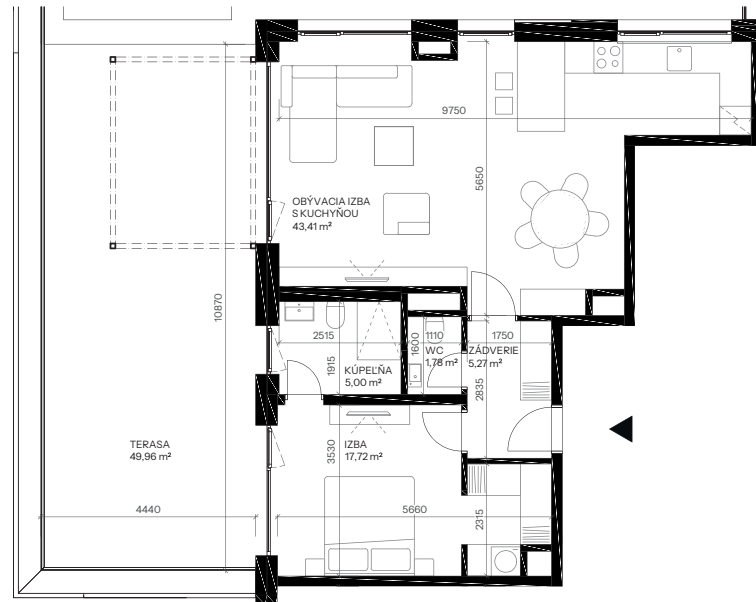

Byt C.6.2

nová Merina

Vchod **C**
Podlažie **6.NP**
Počet izieb **2**

Názov miestnosti	m ²
Zádvrie	5,27
Izba	17,72
Kúpeľňa	5,00
WC	1,78
Obývacia izba s kuchyňou	43,41
Spolu interiér	73,18
Terasa	49,96
Spolu exteriér	49,96
Pivničná kobka C.01	3,61
Predajná plocha spolu	126,75

Vchod

Byt

Podlažie

novamerina.sk

+421907 726 660, predaj@novamerina.sk

Pôdorys a rozmiestnenie vnútorného vybavenia bytu sú ilustračné. Uvedené rozmery sú predbežné a nemusia sa zhodovať s realizačným projektom. Do výmery bytu sa nezapočítava priestor pod priečkami. Zariaďovacie predmety nie sú súčasťou dodávky.