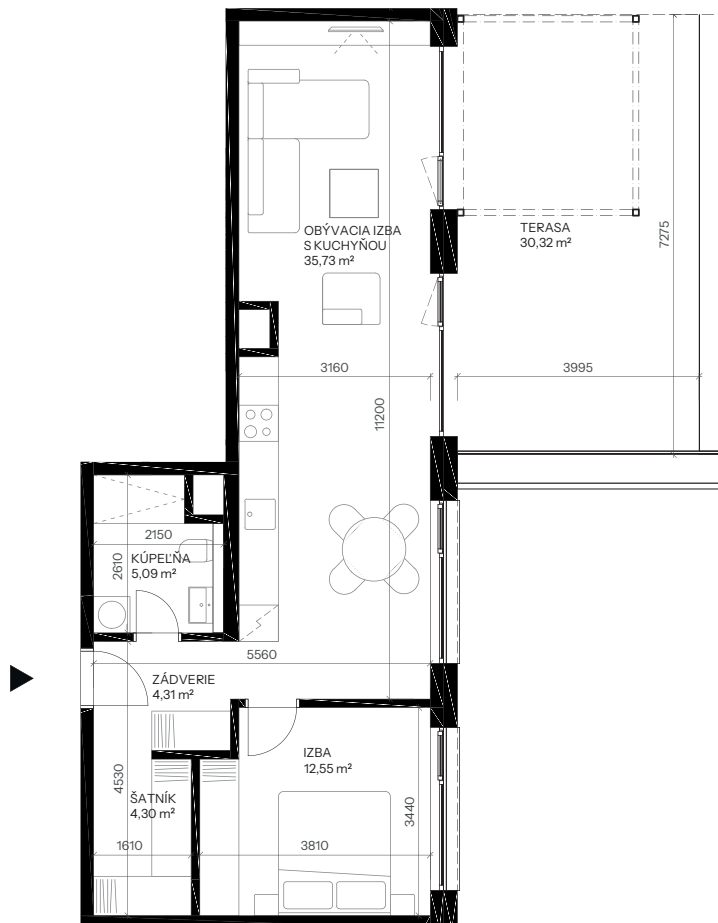

# Byt D.6.1

Vchod **D**  
Podlažie **6.NP**  
Počet izieb **2**

Názov miestnosti	m <sup>2</sup>
Zádvrie	4,31
Kúpeľňa	5,09
Obývacia izba s kuchyňou	35,73
Izba	12,55
Šatník	4,30
<b>Spolu interié</b>	<b>62,00</b>
Terasa	30,32
<b>Spolu exteriér</b>	<b>30,32</b>
<b>Pivničná kobka D.48</b>	<b>2,15</b>
<b>Predajná plocha spolu</b>	<b>94,46</b>

# nová merina

Vchod

Byt

Podlažie

[novamerina.sk](http://novamerina.sk)

+421 907 726 660, [predaj@novamerina.sk](mailto:predaj@novamerina.sk)

Pôdorys a rozmiestnenie vnútorného vybavenia bytu sú ilustračné. Uvedené rozmery sú predbežné a nemusia sa zhodovať s realizačným projektom. Do výmery bytu sa nezapočítava priestor pod priečkami. Zariaďovacie predmety nie sú súčasťou dodávky.