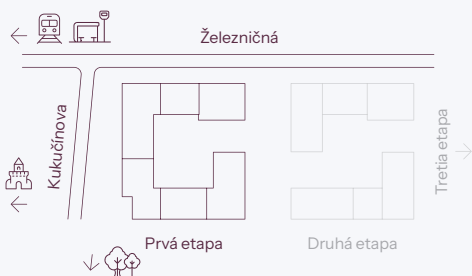

# nová merina

Vchod

Byt

Podlažie

[novamerina.sk](http://novamerina.sk)

+421 907 726 660, [predaj@novamerina.sk](mailto:predaj@novamerina.sk)

Pôdorys a rozmiestnenie vnútorného vybavenia bytu sú ilustračné. Uvedené rozmery sú predbežné a nemusia sa zhodovať s realizačným projektom. Do výmery bytu sa nezapočítava priestor pod priečkami. Zariaďovacie predmety nie sú súčasťou dodávky.