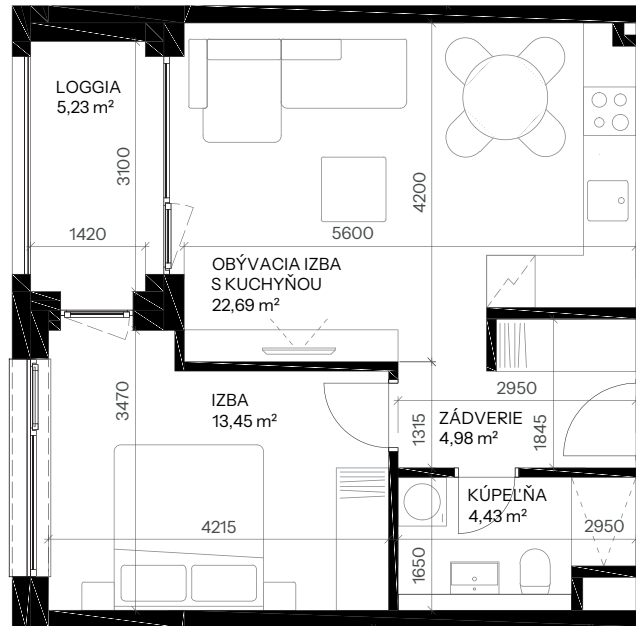

Byt D.6.3

Vchod **D**
Podlažie **6.NP**
Počet izieb **2**

Názov miestnosti	m ²
Zádvrie	4,98
Kúpeľňa	4,43
Izba	13,45
Obývacia izba s kuchyňou	22,69
Spolu interié	45,54
Logia	5,23
Spolu exteriér	5,23
Pivničná kobka D.46	2,03
Predajná plocha spolu	52,80

nová merina

Vchod

Byt

Podlažie

novamerina.sk

+421 907 726 660, predaj@novamerina.sk

Pôdorys a rozmiestnenie vnútorného vybavenia bytu sú ilustračné. Uvedené rozmery sú predbežné a nemusia sa zhodovať s realizačným projektom. Do výmery bytu sa nezapočítava priestor pod priečkami. Zariaďovacie predmety nie sú súčasťou dodávky.