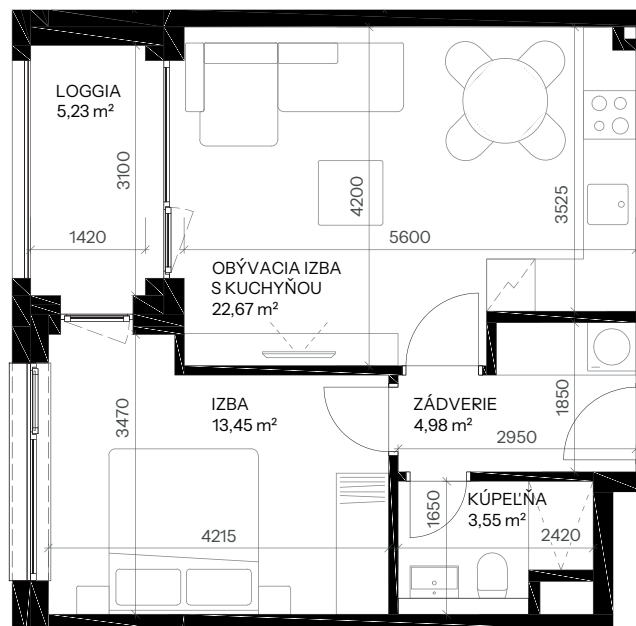

Byt D.6.4

Vchod **D**
Podlažie **6.NP**
Počet izieb **2**

Názov miestnosti	m ²
Zádvrie	4,98
Kúpeľňa	3,55
Izba	13,45
Obývacia izba s kuchyňou	22,67
Spolu interié	44,65

Logia	5,23
Spolu exteriér	5,23

Pivničná kobka D.45 **2,07**

Predajná plocha spolu **51,95**

nová merina

Vchod

Byt

Podlažie

novamerina.sk

+421 907 726 660, predaj@novamerina.sk

Pôdorys a rozmiestnenie vnútorného vybavenia bytu sú ilustračné. Uvedené rozmery sú predbežné a nemusia sa zhodovať s realizačným projektom. Do výmery bytu sa nezapočítava priestor pod priečkami. Zariaďovacie predmety nie sú súčasťou dodávky.