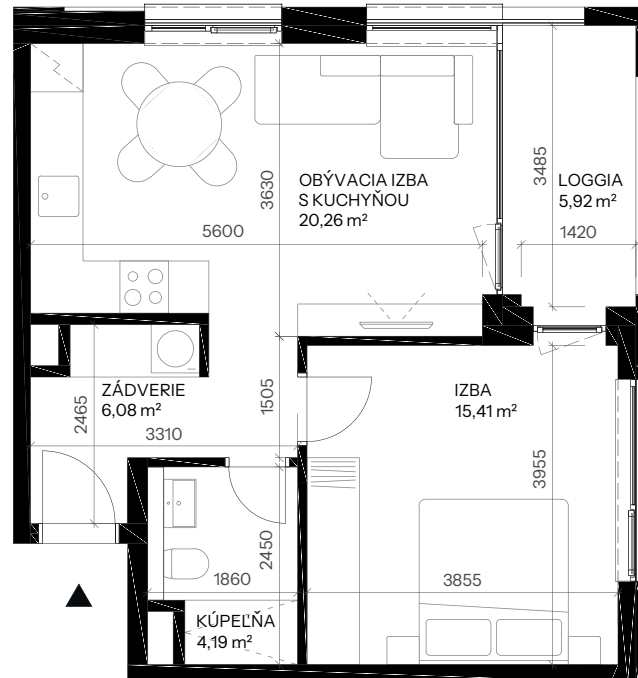

Byt F.6.1

Vchod **F**
Podlažie **6.NP**
Počet izieb **2**

Názov miestnosti	m ²
Zádvrie	6,08
Kúpeľňa	4,19
Izba	15,41
Obývacia izba s kuchyňou	20,26
Spolu interié	45,94

Loggia	5,92
Spolu exteriér	5,92

Pivničná kobka F.29 **2,12**

Predajná plocha spolu **53,98**

nová merina

Vchod

Byt

Podlažie

novamerina.sk

+421 907 726 660, predaj@novamerina.sk

Pôdorys a rozmiestnenie vnútorného vybavenia bytu sú ilustračné. Uvedené rozmery sú predbežné a nemusia sa zhodovať s realizačným projektom. Do výmery bytu sa nezapočítava priestor pod priečkami. Zariaďovacie predmety nie sú súčasťou dodávky.