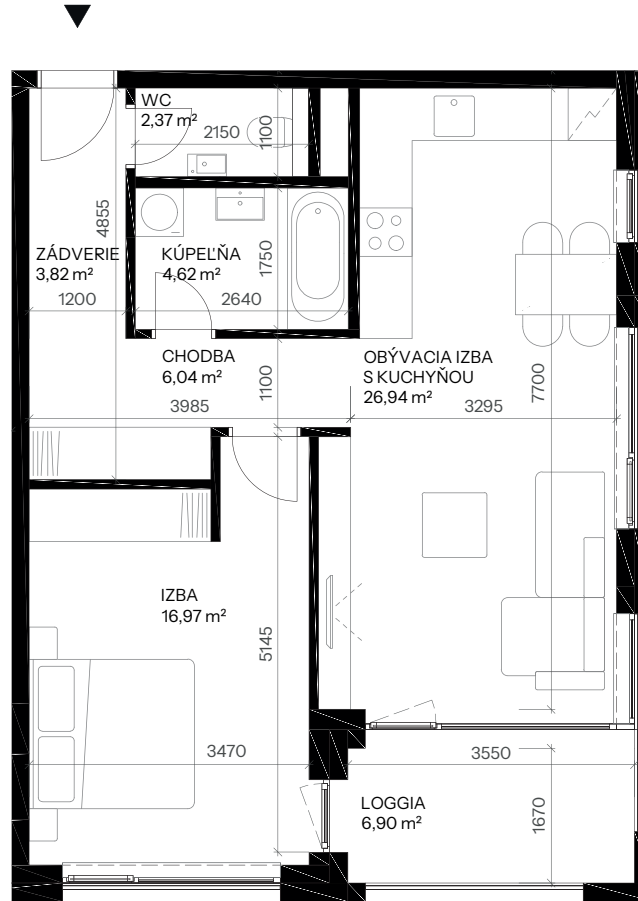

Byt F.6.2

nová **Merina**

Vchod **F**
Podlažie **6.NP**
Počet izieb **2**

Názov miestnosti	m ²
Zádvrie	3,82
WC	2,37
Kúpeľňa	4,62
Chodba	6,04
Obývacia izba s kuchyňou	26,94
Izba	16,97
Spolu interiér	60,76
Loggia	6,90
Spolu exteriér	6,90
Pivničná kobka F.28	1,90
Predajná plocha spolu	69,56

Vchod

Byt

Podlažie

novamerina.sk

+421 907 726 660, predaj@novamerina.sk

Pôdorys a rozmiestnenie vnútorného vybavenia bytu sú ilustračné. Uvedené rozmery sú predbežné a nemusia sa zhodovať s realizačným projektom. Do výmery bytu sa nezapočítava priestor pod priečkami. Zariaďovacie predmety nie sú súčasťou dodávky.