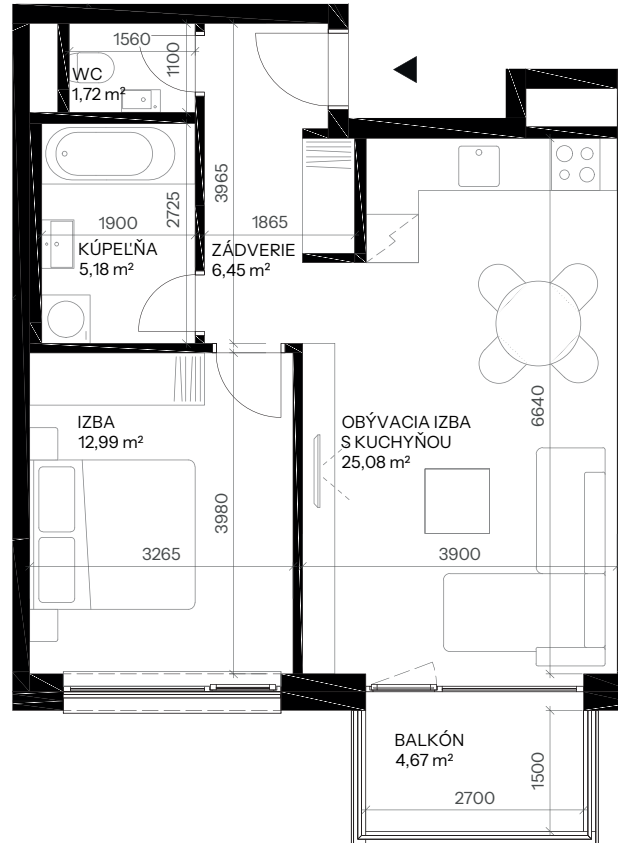

Byt A.7.2

nová **Merina**

Vchod **A**
Podlažie **7.NP**
Počet izieb **2**

Názov miestnosti	m ²
Zádvrie	6,45
WC	1,72
Kúpeľňa	5,18
Izba	12,99
Obývacia izba s kuchyňou	25,08
Spolu interiér	51,42
Balkón	4,67
Spolu exteriér	4,67
Pivničná kobka A.33	1,60
Predajná plocha spolu	57,69

Vchod

Byt

Podlažie

novamerina.sk

+421 907 726 660, predaj@novamerina.sk

Pôdorys a rozmiestnenie vnútorného vybavenia bytu sú ilustračné. Uvedené rozmery sú predbežné a nemusia sa zhodovať s realizačným projektom. Do výmery bytu sa nezapočítava priestor pod priečkami. Zariaďovacie predmety nie sú súčasťou dodávky.