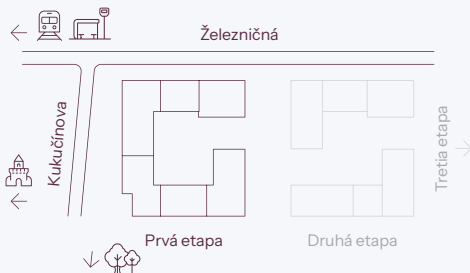

Predajná plocha spolu **51,76**

nová merina

Vchod

Byt

Podlažie

novamerina.sk

+421 907 726 660, predaj@novamerina.sk

Pôdorys a rozmiestnenie vnútorného vybavenia bytu sú ilustračné. Uvedené rozmery sú predbežné a nemusia sa zhodovať s realizačným projektom. Do výmery bytu sa nezapočítava priestor pod priečkami. Zariaďovacie predmety nie sú súčasťou dodávky.