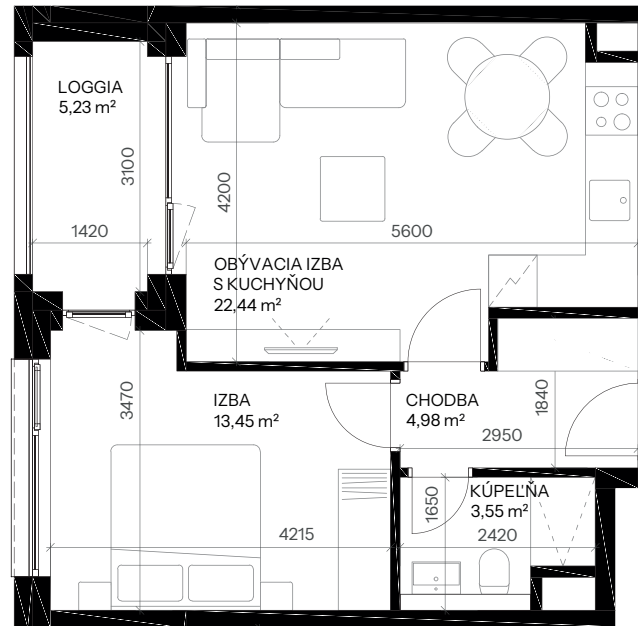

Byt D.7.3

Vchod **D**
Podlažie **7.NP**
Počet izieb **2**

Názov miestnosti	m ²
Chodba	4,98
Kúpeľňa	3,55
Izba	13,45
Obývacia izba s kuchyňou	22,44
Spolu interié	44,42

Logia	5,23
Spolu exteriér	5,23

Pivničná kobka D.47 **2,11**

Predajná plocha spolu **51,76**

nová merina

Vchod

Byt

Podlažie

novamerina.sk

+421 907 726 660, predaj@novamerina.sk

Pôdorys a rozmiestnenie vnútorného vybavenia bytu sú ilustračné. Uvedené rozmery sú predbežné a nemusia sa zhodovať s realizačným projektom. Do výmery bytu sa nezapočítava priestor pod priečkami. Zariaďovacie predmety nie sú súčasťou dodávky.