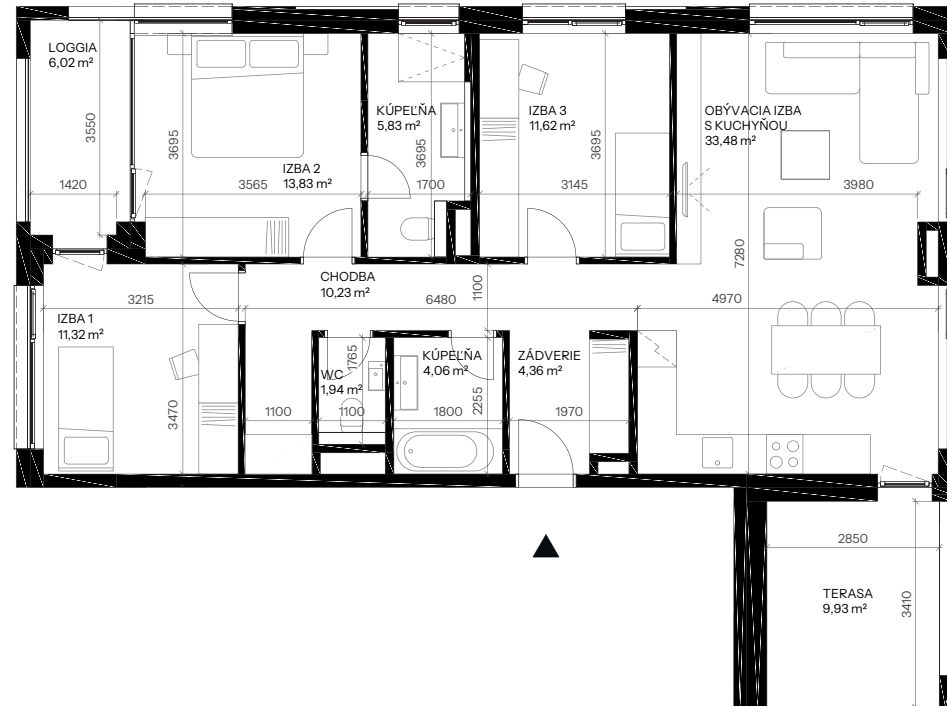

# nová merina

Vchod **D**  
Podlažie **7.NP**  
Počet izieb **4**

Názov miestnosti	m <sup>2</sup>
Zádverie	4,36
Kúpeľňa	4,06
WC	1,94
Chodba	10,23
Izba 1	11,32
Izba 2	13,83
Kúpeľňa	5,83
Izba 3	11,62
Obývacia izba s kuchyňou	33,48
<b>Spolu interier</b>	<b>96,67</b>
Terasa	9,93
Logia	6,02
<b>Spolu exteriér</b>	<b>15,94</b>
<b>Pivničná kobka D.52</b>	<b>3,34</b>
<b>Predajná plocha spolu</b>	<b>115,95</b>

Vchod

Byt

Podlažie

[novamerina.sk](http://novamerina.sk)

+421 907 726 660, [predaj@novamerina.sk](mailto:predaj@novamerina.sk)

Pôdorys a rozmiestnenie vnútorného vybavenia bytu sú ilustračné. Uvedené rozmery sú predbežné a nemusia sa zhodovať s realizačným projektom. Do výmery bytu sa nezapočítava priestor pod priečkami. Zariadenie predmetov nie sú súčasťou dodávky.